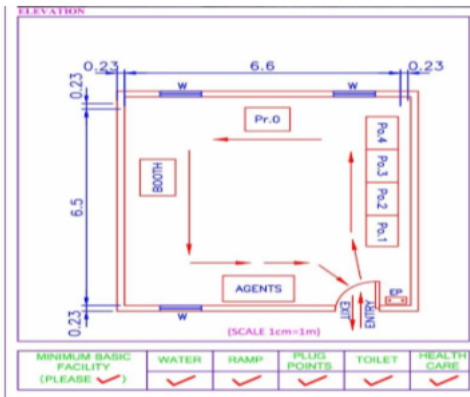

Cad View

Key MAP View