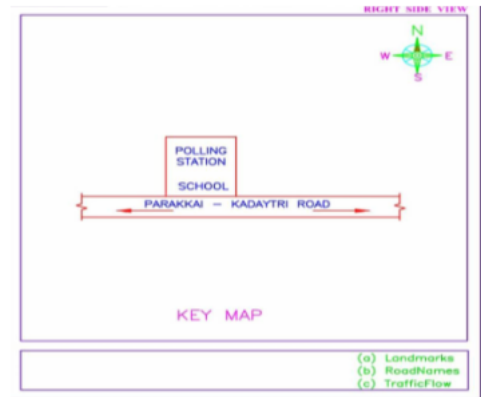

Cad View

Key MAP View