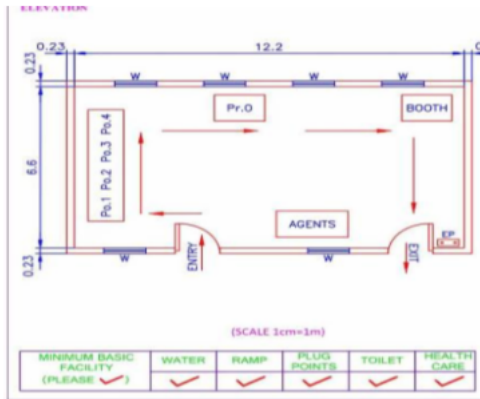

Cad View

Key MAP View