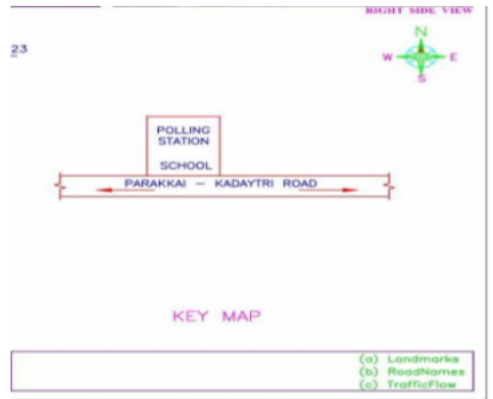

Cad View

Key MAP View