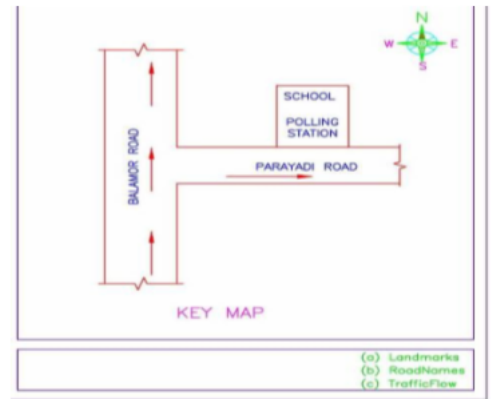

Cad View

Key MAP View