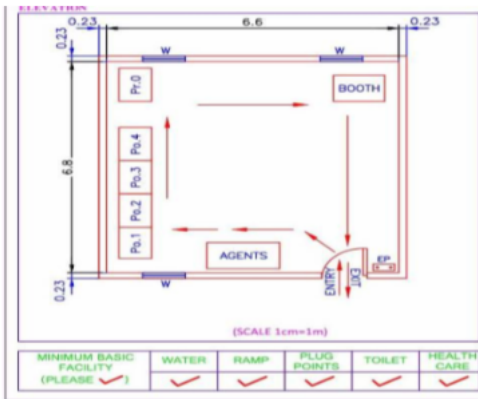

Google Map View

Polling Station Building Front View

Polling Station Front View

Cad View

Key MAP View

1 பெயர் : பாப்பா கணவர் பெயர்: குமார் வீட்டு எண் : 1-1 வயது : 54 பாலினம் : பெண் Photo is available	ZZK1304088	2 பெயர் : ஜெயா தாயின் பெயர்: ராஜம் வீட்டு எண் : 1-1 வயது : 43 பாலினம் : பெண் Photo is available	ZZK1759109	3 பெயர் : குமார் தந்தை பெயர்: சுடலைமுத்து வீட்டு எண் : 1-1 வயது : 40 பாலினம் : ஆண் Photo is available	ZZK1304302
4 பெயர் : மணிகண்டன் தந்தை பெயர்: குமார் வீட்டு எண் : 1-1 வயது : 31 பாலினம் : ஆண் Photo is available	ZZK1930932	5 பெயர் : மாணிஷா தந்தை பெயர்: முருகேசன் வீட்டு எண் : 1/1 வயது : 23 பாலினம் : பெண் Photo is available	ZZK3416781	6 பெயர் : சதீஷ் மு தந்தை பெயர்: முருகேசன் வீட்டு எண் : 1/1 வயது : 22 பாலினம் : ஆண் Photo is available	ZZK3685716
7 பெயர் : மாலதி தந்தை பெயர்: குமார் வீட்டு எண் : 1-1 A வயது : 26 பாலினம் : பெண் Photo is available	ZZK3342680	8 பெயர் : எபநேசர்சிங் தந்தை பெயர்: செல்வதாஸ் வீட்டு எண் : 1-2 வயது : 48 பாலினம் : ஆண் Photo is available	MGG1496140	9 பெயர் : ஜெயசிங் தந்தை பெயர்: செல்வதாஸ் வீட்டு எண் : 1-2 வயது : 46 பாலினம் : ஆண் Photo is available	MGG1498294
10 பெயர் : அருளப்பூ கணவர் பெயர்: மோகன்ராம் வீட்டு எண் : 1-3 வயது : 63 பாலினம் : பெண் Photo is available	ZZK2737047	11 பெயர் : ராஜேஷ் தந்தை பெயர்: மோகன்ராம் வீட்டு எண் : 1-3 வயது : 42 பாலினம் : ஆண் Photo is available	MGG5267463	12 பெயர் : பெல்சி தந்தை பெயர்: செல்வதாஸ் வீட்டு எண் : 1-3 வயது : 41 பாலினம் : பெண் Photo is available	MGG1499144
13 பெயர் : ஜெனிஷ் கணவர் பெயர்: ராஜேஷ் வீட்டு எண் : 1-3 வயது : 29 பாலினம் : பெண் Photo is available	ZZK3689387	14 பெயர் : ராஜன் தந்தை பெயர்: ராஜேஷ் வீட்டு எண் : 1-3ஏ வயது : 42 பாலினம் : ஆண் Photo is available	ZZK3298254	15 பெயர் : பொம்மி கணவர் பெயர்: காளியப்பன் வீட்டு எண் : 1-5 வயது : 59 பாலினம் : பெண் Photo is available	ZZK1304245
16 பெயர் : சுடலை தந்தை பெயர்: காளியப்பன் வீட்டு எண் : 1-5 வயது : 35 பாலினம் : ஆண் Photo is available	ZZK1930965	17 பெயர் : மீனா தந்தை பெயர்: செல்வின் வீட்டு எண் : 1-5 வயது : 32 பாலினம் : பெண் Photo is available	ZZK1931070	18 பெயர் : செல்வன் தந்தை பெயர்: காளியப்பன் வீட்டு எண் : 1-5 வயது : 31 பாலினம் : ஆண் Photo is available	ZZK1930973
19 பெயர் : மகேஷ் கா தந்தை பெயர்: காளியப்பன் வீட்டு எண் : 1-5 வயது : 25 பாலினம் : ஆண் Photo is available	ZZK3586757	20 பெயர் : ஐலின் என் எலிசபெத் கணவர் பெயர்: பெனேசிர் சிங் வீட்டு எண் : 1-5A வயது : 43 பாலினம் : பெண் Photo is available	ZZK1064450	21 பெயர் : சொர்ணப்பன் தாயின் பெயர்: ஆபரணம் வீட்டு எண் : 1-6 வயது : 61 பாலினம் : ஆண் Photo is available	ZZK2737054
22 பெயர் : சேம்லெட் கணவர் பெயர்: சொர்ணப்பன் வீட்டு எண் : 1-6 வயது : 56 பாலினம் : பெண் Photo is available	ZZK2737062	23 பெயர் : ஜெகன் தந்தை பெயர்: சொர்ணப்பன் வீட்டு எண் : 1-6 வயது : 33 பாலினம் : ஆண் Photo is available	ZZK1304393	24 பெயர் : அமுதா சைலஜா கணவர் பெயர்: ஏசாயா பொன்மணி வீட்டு எண் : 1/8 வயது : 44 பாலினம் : பெண் Photo is available	TAU3832227
25 பெயர் : குமார் தந்தை பெயர்: காந்தி வீட்டு எண் : 1-8 வயது : 43 பாலினம் : ஆண் Photo is available	MGG5266861	26 பெயர் : சித்ரா கணவர் பெயர்: குமார் வீட்டு எண் : 1-8 வயது : 40 பாலினம் : பெண் Photo is available	ZZK0075622	27 பெயர் : வினோ தந்தை பெயர்: காந்தி வீட்டு எண் : 1-8 வயது : 38 பாலினம் : ஆண் Photo is available	ZZK0075614
28 பெயர் : சாலினி தந்தை பெயர்: காந்தி வீட்டு எண் : 1-8 வயது : 36 பாலினம் : பெண் Photo is available	ZZK0075606	29 பெயர் : சுருதிகா கு சி தந்தை பெயர்: குமார் வீட்டு எண் : 1-8 வயது : 21 பாலினம் : பெண் Photo is available	ZZK3698867	30 பெயர் : ஏனோக் பிராங்லின் ஏ தந்தை பெயர்: ஏசாயா பொன்மணி வீட்டு எண் : 1/8 வயது : 19 பாலினம் : ஆண் Photo is available	ZZK3701521