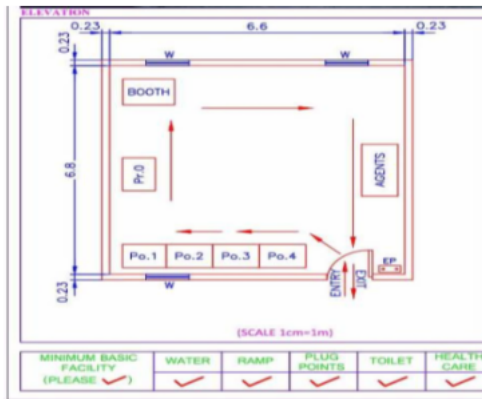

Cad View

Key MAP View