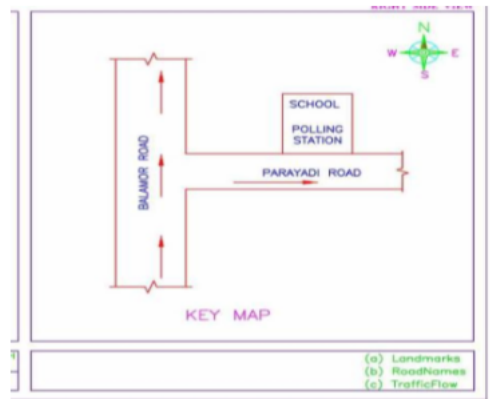

Cad View

Key MAP View