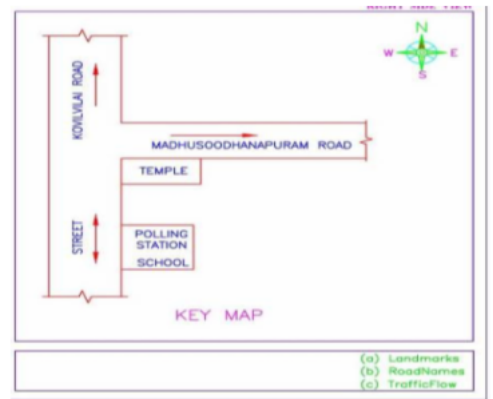

Google Map View

Polling Station Building Front View

Polling Station Front View

Cad View

Key MAP View

1	ZZK2738284	பெயர் : சுயம்பு தந்தை பெயர்: பெரியநாடார் வீட்டு எண் : 1- வயது : 56 பாலினம் : ஆண்	Photo is available	2	ZZK2738292	பெயர் : டெய்சிபாய் கணவர் பெயர்: டைட்டஸ் வீட்டு எண் : 1-1 வயது : 76 பாலினம் : பெண்	Photo is available	3	ZZK2399624	பெயர் : அஜின் டேனியல் தந்தை பெயர்: டேனியல் ராபின்சன் வீட்டு எண் : 1-1 வயது : 30 பாலினம் : ஆண்	Photo is available
4	ZZK2738300	பெயர் : ஜாய்ஸ்அன்னஜோதி கணவர் பெயர்: அருமைநாயகம் வீட்டு எண் : 1-2 வயது : 66 பாலினம் : பெண்	Photo is available	5	ZZK0077032	பெயர் : உமாதேவி கணவர் பெயர்: சுந்தரமகாலிங்கம் வீட்டு எண் : 1-2-2 வயது : 53 பாலினம் : பெண்	Photo is available	6	ZZK3182037	பெயர் : வினோ தந்தை பெயர்: சுந்தர மகாலிங்கம் வீட்டு எண் : 1-2-2 வயது : 25 பாலினம் : ஆண்	Photo is available
7	ZZK2738318	பெயர் : நெல்சன் தந்தை பெயர்: வேதசுந்தரராஜ் வீட்டு எண் : 1-3 வயது : 51 பாலினம் : ஆண்	Photo is available	8	ZZK0222034	பெயர் : ரெமித்தா கணவர் பெயர்: நெல்சன் வீட்டு எண் : 1-3 வயது : 46 பாலினம் : பெண்	Photo is available	9	ZZK3296241	பெயர் : சஷ்யா தந்தை பெயர்: நெல்சன் வீட்டு எண் : 1-3 வயது : 24 பாலினம் : பெண்	Photo is available
10	ZZK1632843	பெயர் : ஸ்பென் தந்தை பெயர்: அருமைநாயகம் வீட்டு எண் : 1-3-1 வயது : 36 பாலினம் : ஆண்	Photo is available	11	ZZK2738326	பெயர் : ஜோதிபாய் கணவர் பெயர்: வேதசுந்தரராஜ் வீட்டு எண் : 1-4 வயது : 81 பாலினம் : பெண்	Photo is available	12	ZZK2738334	பெயர் : எபநேசர்பாக்கியஜோஸ் தந்தை பெயர்: வேதசுந்தரராஜ் வீட்டு எண் : 1-4 வயது : 56 பாலினம் : ஆண்	Photo is available
13	MGG1377936	பெயர் : சகாயசந்தணசுசீலா கணவர் பெயர்: எபநேசர்பாக்கியஜோஸ் வீட்டு எண் : 1-4 வயது : 54 பாலினம் : பெண்	Photo is available	14	ZZK2387249	பெயர் : ஆரோக்கிய சுகின் தந்தை பெயர்: எபினேஸிர்பாக்கிய ஜோஸ் வீட்டு எண் : 1-4 வயது : 31 பாலினம் : ஆண்	Photo is available	15	ZZK2419281	பெயர் : ஆமோஸ் தந்தை பெயர்: வேதசுந்தரராஜ் வீட்டு எண் : 1-4/1 வயது : 42 பாலினம் : ஆண்	Photo is available
16	ZZK2419299	பெயர் : தங்கம் கணவர் பெயர்: ஆமோஸ் வீட்டு எண் : 1-4/1 வயது : 37 பாலினம் : பெண்	Photo is available	17	ZZK3626249	பெயர் : ஏசு தங்க ஜாய் ஏ தந்தை பெயர்: ஏசு நேசன் ஸ் வீட்டு எண் : 1-4/2 வயது : 21 பாலினம் : பெண்	Photo is available	18	ZZK3506763	பெயர் : லெட்சுமணன் உ தந்தை பெயர்: உலகநாத பெருமாள் வீட்டு எண் : 1-4/3 வயது : 58 பாலினம் : ஆண்	Photo is available
19	ZZK3511235	பெயர் : சாந்தி ஆ தந்தை பெயர்: ஆறுமுகம் நாடார் வீட்டு எண் : 1-4/3 வயது : 45 பாலினம் : பெண்	Photo is available	20	ZZK1932193	பெயர் : அபினேஷ் தந்தை பெயர்: சுயம்பு வீட்டு எண் : 1-6 வயது : 29 பாலினம் : ஆண்	Photo is available	21	ZZK2125888	பெயர் : அனீஷ் காட்வின தந்தை பெயர்: சாமுவேல் பாக்கிய அருள் வீட்டு எண் : 1-6-1 வயது : 28 பாலினம் : ஆண்	Photo is available
22	ZZK3228517	பெயர் : ஜெப ஷர்லி தந்தை பெயர்: சாமுவேல் பாக்கிய அருள் வீட்டு எண் : 1-6-1 வயது : 25 பாலினம் : பெண்	Photo is available	23	ZZK1932300	பெயர் : ஜெயா கணவர் பெயர்: சுயம்பு வீட்டு எண் : 1-6A வயது : 50 பாலினம் : பெண்	Photo is available	24	ZZK3325362	பெயர் : ஜினி கணவர் பெயர்: கிறிஸ்துதாஸ் ஆக்னஸ் பிரின்ஸ் வீட்டு எண் : 1-6ஏ வயது : 40 பாலினம் : பெண்	Photo is available
25	ZZK1760925	பெயர் : அஜும் தந்தை பெயர்: சுயம்பு வீட்டு எண் : 1-6A வயது : 30 பாலினம் : ஆண்	Photo is available	26	ZZK2241032	பெயர் : சுபிதா தந்தை பெயர்: சுயம்பு வீட்டு எண் : 1-6A வயது : 27 பாலினம் : பெண்	Photo is available	27	MGG5126560	பெயர் : கிறிஸ்து தாஸ் ஆக்னஸ் பிரின்ஸ் அ தந்தை பெயர்: அருமைநாயகம் வீட்டு எண் : 1-7ஏ வயது : 42 பாலினம் : ஆண்	Photo is available
28	MGG5126578	பெயர் : ஜெபஸ்தியான் தந்தை பெயர்: வேதக்கண் வீட்டு எண் : 1-8 வயது : 65 பாலினம் : ஆண்	Photo is available	29	ZZK2738367	பெயர் : ஞானசெல்வம் கணவர் பெயர்: ஜெபஸ்தியான் வீட்டு எண் : 1-8 வயது : 61 பாலினம் : பெண்	Photo is available	30	ZZK2738375	பெயர் : கோல்டன்பிரபாசிங் தந்தை பெயர்: வேதக்கண் வீட்டு எண் : 1-8 வயது : 56 பாலினம் : ஆண்	Photo is available