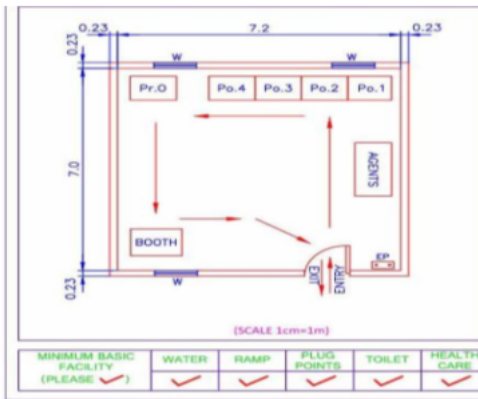

Google Map View

Polling Station Building Front View

Polling Station Front View

Cad View

Key MAP View

1	ZZK2738284	பெயர் : சுயம்பு தந்தை பெயர்: பெரியநாடார் வீட்டு எண் : 1- வயது : 56 பாலினம் : ஆண்	Photo is available	2	ZZK2738292	பெயர் : டெய்சிபாய் கணவர் பெயர்: டைட்டஸ் வீட்டு எண் : 1-1 வயது : 76 பாலினம் : பெண்	Photo is available	3	ZZK2399624	பெயர் : அஜின் டேனியல் தந்தை பெயர்: டேனியல் ராபின்சன் வீட்டு எண் : 1-1 வயது : 30 பாலினம் : ஆண்	Photo is available
4	ZZK2738300	பெயர் : ஜாய்ஸ்அன்னஜோதி கணவர் பெயர்: அருமைநாயகம் வீட்டு எண் : 1-2 வயது : 66 பாலினம் : பெண்	Photo is available	5	ZZK0077032	பெயர் : உமாதேவி கணவர் பெயர்: சுந்தரமகாலிங்கம் வீட்டு எண் : 1-2-2 வயது : 53 பாலினம் : பெண்	Photo is available	6	ZZK3182037	பெயர் : வினோ தந்தை பெயர்: சுந்தர மகாலிங்கம் வீட்டு எண் : 1-2-2 வயது : 25 பாலினம் : ஆண்	Photo is available
7	ZZK2738318	பெயர் : நெல்சன் தந்தை பெயர்: வேதசுந்தரராஜ் வீட்டு எண் : 1-3 வயது : 51 பாலினம் : ஆண்	Photo is available	8	ZZK0222034	பெயர் : ரெமித்தா கணவர் பெயர்: நெல்சன் வீட்டு எண் : 1-3 வயது : 46 பாலினம் : பெண்	Photo is available	9	ZZK3296241	பெயர் : சஷ்யா தந்தை பெயர்: நெல்சன் வீட்டு எண் : 1-3 வயது : 24 பாலினம் : பெண்	Photo is available
10	ZZK1632843	பெயர் : ஸ்பென் தந்தை பெயர்: அருமைநாயகம் வீட்டு எண் : 1-3-1 வயது : 36 பாலினம் : ஆண்	Photo is available	11	ZZK2738326	பெயர் : ஜோதிபாய் கணவர் பெயர்: வேதசுந்தரராஜ் வீட்டு எண் : 1-4 வயது : 81 பாலினம் : பெண்	Photo is available	12	ZZK2738334	பெயர் : எபநேசர்பாக்கியஜோஸ் தந்தை பெயர்: வேதசுந்தரராஜ் வீட்டு எண் : 1-4 வயது : 56 பாலினம் : ஆண்	Photo is available
13	MGG1377936	பெயர் : சகாயசந்தணசுசீலா கணவர் பெயர்: எபநேசர்பாக்கியஜோஸ் வீட்டு எண் : 1-4 வயது : 54 பாலினம் : பெண்	Photo is available	14	ZZK2387249	பெயர் : ஆரோக்கிய சுகின் தந்தை பெயர்: எபினேஸிர்பாக்கிய ஜோஸ் வீட்டு எண் : 1-4 வயது : 31 பாலினம் : ஆண்	Photo is available	15	ZZK2419281	பெயர் : ஆமோஸ் தந்தை பெயர்: வேதசுந்தரராஜ் வீட்டு எண் : 1-4/1 வயது : 42 பாலினம் : ஆண்	Photo is available
16	ZZK2419299	பெயர் : தங்கம் கணவர் பெயர்: ஆமோஸ் வீட்டு எண் : 1-4/1 வயது : 37 பாலினம் : பெண்	Photo is available	17	ZZK3626249	பெயர் : ஏசு தங்க ஜாய் ஏ தந்தை பெயர்: ஏசு நேசன் ஸ் வீட்டு எண் : 1-4/2 வயது : 21 பாலினம் : பெண்	Photo is available	18	ZZK3506763	பெயர் : லெட்சுமணன் உ தந்தை பெயர்: உலகநாத பெருமாள் வீட்டு எண் : 1-4/3 வயது : 58 பாலினம் : ஆண்	Photo is available
19	ZZK3511235	பெயர் : சாந்தி ஆ தந்தை பெயர்: ஆறுமுகம் நாடார் வீட்டு எண் : 1-4/3 வயது : 45 பாலினம் : பெண்	Photo is available	20	ZZK1932193	பெயர் : அபினேஷ் தந்தை பெயர்: சுயம்பு வீட்டு எண் : 1-6 வயது : 29 பாலினம் : ஆண்	Photo is available	21	ZZK2125888	பெயர் : அனீஷ் காட்வின தந்தை பெயர்: சாமுவேல் பாக்கிய அருள் வீட்டு எண் : 1-6-1 வயது : 28 பாலினம் : ஆண்	Photo is available
22	ZZK3228517	பெயர் : ஜெப ஷர்லி தந்தை பெயர்: சாமுவேல் பாக்கிய அருள் வீட்டு எண் : 1-6-1 வயது : 25 பாலினம் : பெண்	Photo is available	23	ZZK1932300	பெயர் : ஜெயா கணவர் பெயர்: சுயம்பு வீட்டு எண் : 1-6A வயது : 50 பாலினம் : பெண்	Photo is available	24	ZZK3325362	பெயர் : ஜினி கணவர் பெயர்: கிறிஸ்துதாஸ் ஆக்னஸ் பிரின்ஸ் வீட்டு எண் : 1-6ஏ வயது : 40 பாலினம் : பெண்	Photo is available
25	ZZK1760925	பெயர் : அஜும் தந்தை பெயர்: சுயம்பு வீட்டு எண் : 1-6A வயது : 30 பாலினம் : ஆண்	Photo is available	26	ZZK2241032	பெயர் : சுபிதா தந்தை பெயர்: சுயம்பு வீட்டு எண் : 1-6A வயது : 27 பாலினம் : பெண்	Photo is available	27	MGG5126560	பெயர் : கிறிஸ்து தாஸ் ஆக்னஸ் பிரின்ஸ் அ தந்தை பெயர்: அருமைநாயகம் வீட்டு எண் : 1-7ஏ வயது : 42 பாலினம் : ஆண்	Photo is available
28	MGG5126578	பெயர் : ஜெபஸ்தியான் தந்தை பெயர்: வேதக்கண் வீட்டு எண் : 1-8 வயது : 65 பாலினம் : ஆண்	Photo is available	29	ZZK2738367	பெயர் : ஞானசெல்வம் கணவர் பெயர்: ஜெபஸ்தியான் வீட்டு எண் : 1-8 வயது : 61 பாலினம் : பெண்	Photo is available	30	ZZK2738375	பெயர் : கோல்டன்பிரபாசிங் தந்தை பெயர்: வேதக்கண் வீட்டு எண் : 1-8 வயது : 56 பாலினம் : ஆண்	Photo is available