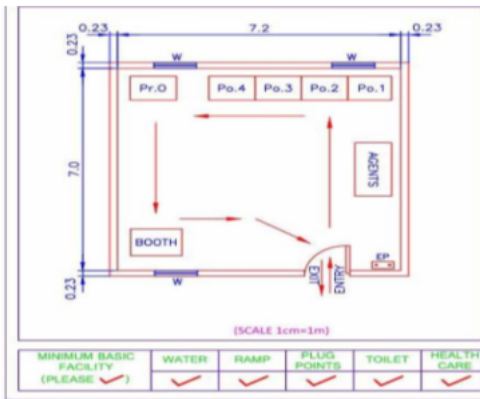

Cad View

Key MAP View