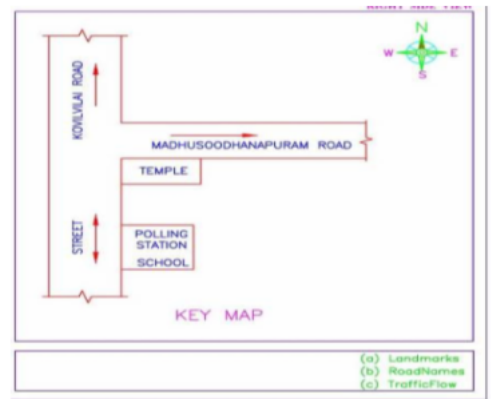

Cad View

Key MAP View