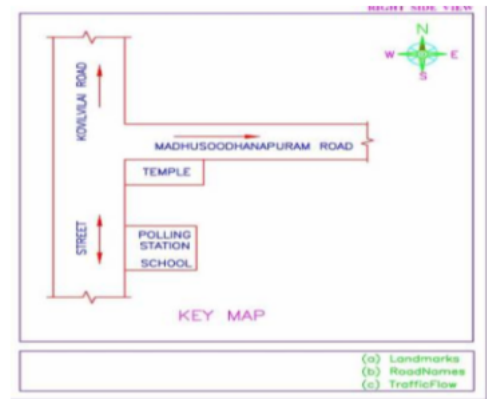

Cad View

Key MAP View