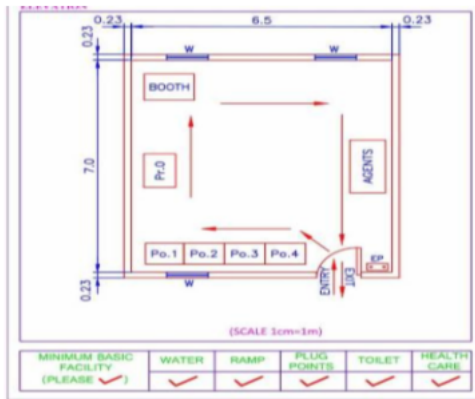

Cad View

Key MAP View