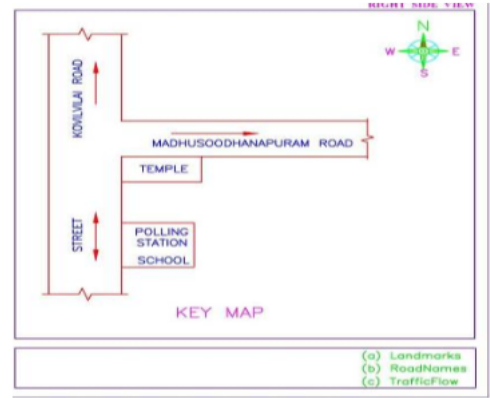

Cad View

Key MAP View