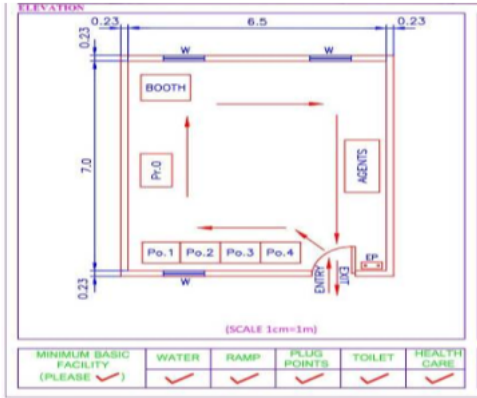

Cad View

Key MAP View