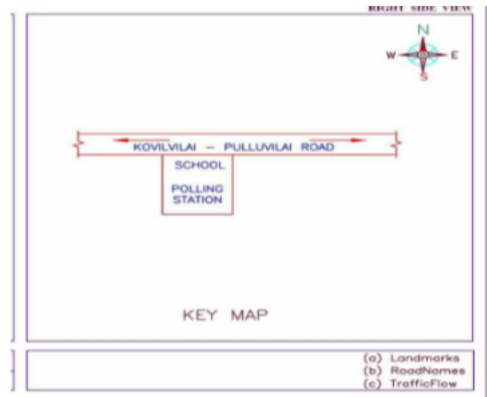

Cad View

Key MAP View