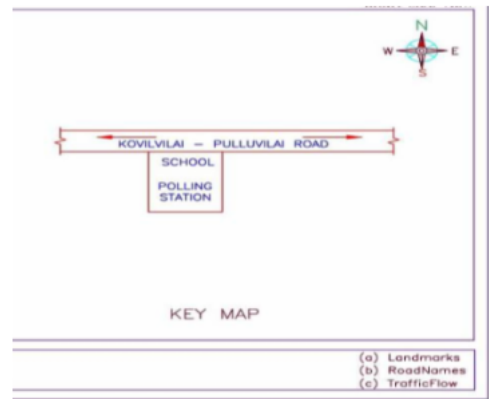

Cad View

Key MAP View