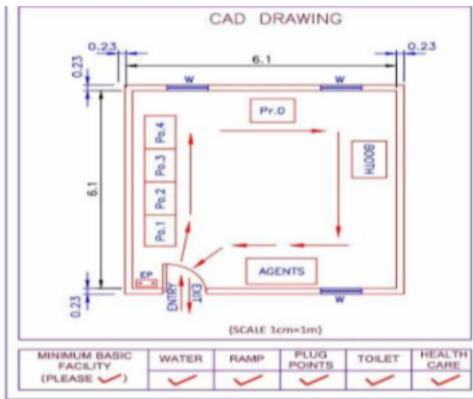

Cad View

Key MAP View