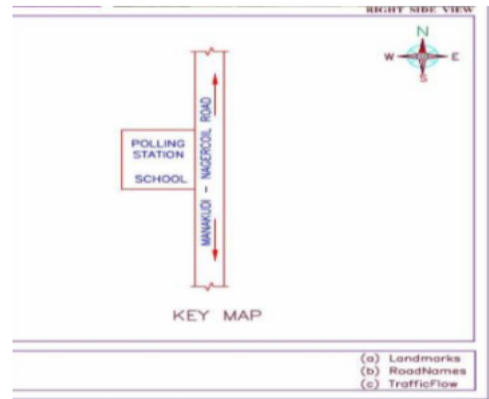

Cad View

Key MAP View