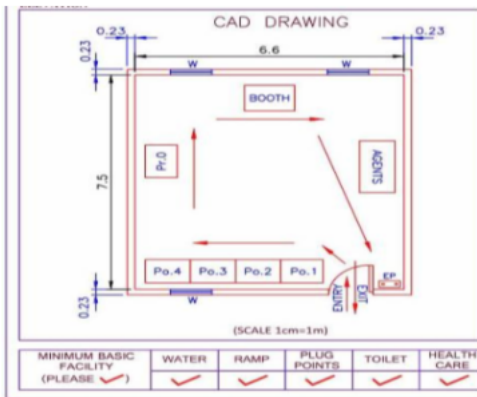

Cad View

Key MAP View