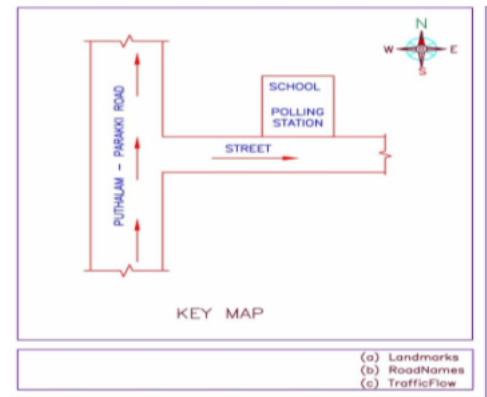

Cad View

Key MAP View