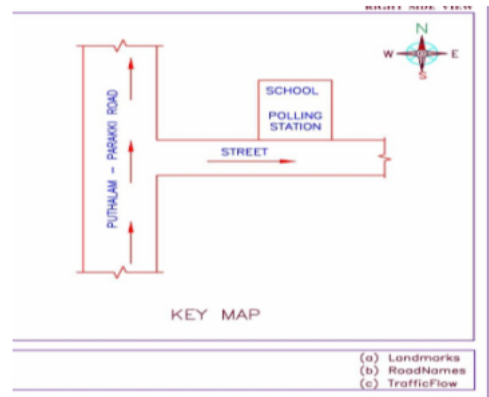

Cad View

Key MAP View