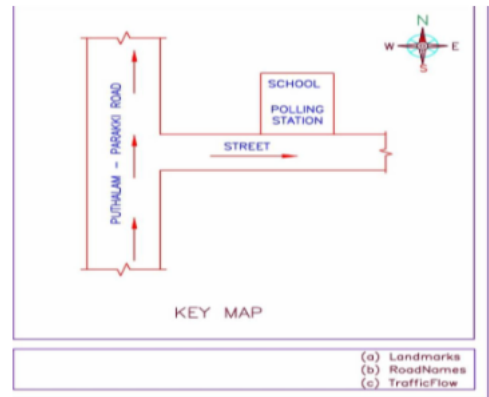

Cad View

Key MAP View