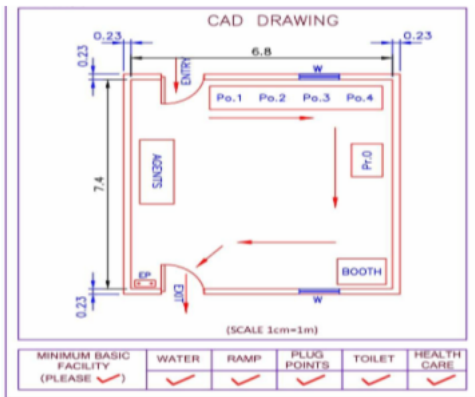

Cad View

Key MAP View