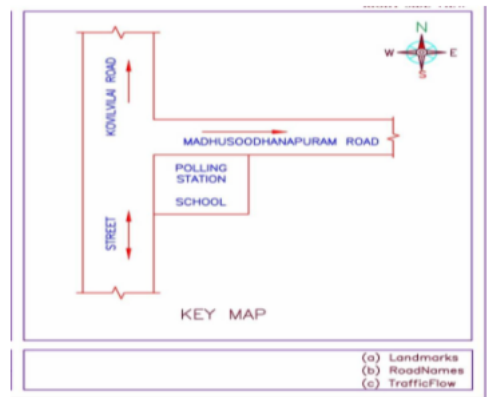

Cad View

Key MAP View