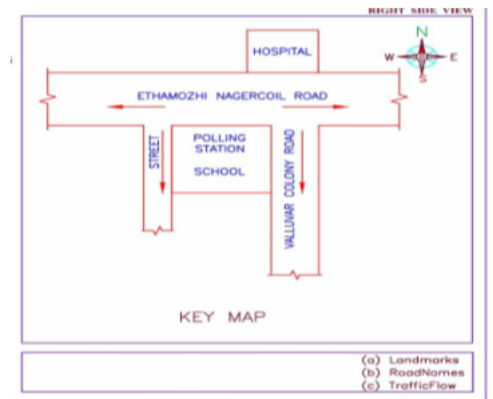

Cad View

Key MAP View