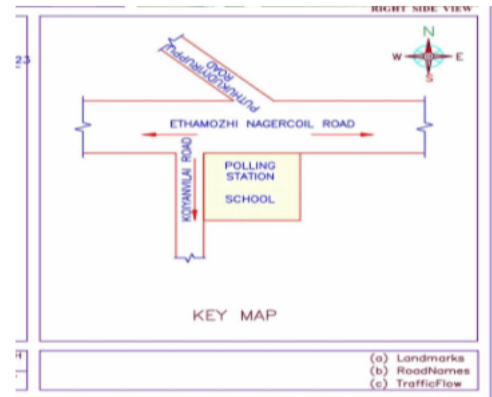

Cad View

Key MAP View