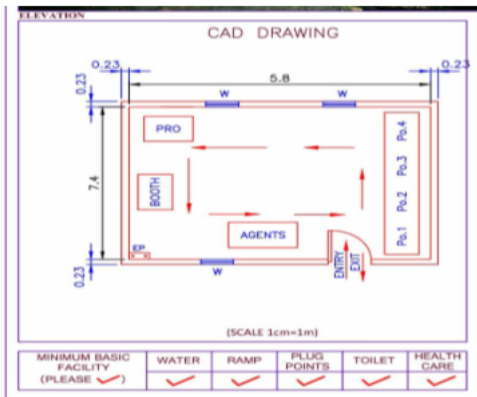

Google Map View

Polling Station Building Front View

Polling Station Front View

Cad View

Key MAP View

1 பெயர் : சதீஸ் தாயின் பெயர் : சரஸ்வதி வீட்டு எண் : 1-104B வயது : 41 பாலினம் : ஆண் Photo is available	ZZK1480813	2 பெயர் : ஸ்ரீ பிரியா தாயின் பெயர் : பத்மாவதி வீட்டு எண் : 4-4அ வயது : 25 பாலினம் : பெண் Photo is available	ZZK2393379	3 பெயர் : பாபு தந்தை பெயர் : வெங்கடேஷ் வீட்டு எண் : 4-8B1 வயது : 55 பாலினம் : ஆண் Photo is available	ZZK1480243
4 பெயர் : லதா கணவர் பெயர் : பாபு வீட்டு எண் : 4-8B1 வயது : 45 பாலினம் : பெண் Photo is available	ZZK1480227	5 பெயர் : ராஜசேகர் தந்தை பெயர் : பாபு வீட்டு எண் : 4-8B1 வயது : 29 பாலினம் : ஆண் Photo is available	ZZK1937366	6 பெயர் : அஜித்குமார் தந்தை பெயர் : பாபு வீட்டு எண் : 4-8B1 வயது : 27 பாலினம் : ஆண் Photo is available	ZZK2193183
7 பெயர் : உமா கணவர் பெயர் : முத்து வீட்டு எண் : 4-36A வயது : 45 பாலினம் : பெண் Photo is available	MGG2312882	8 பெயர் : அன்னஜோதி கணவர் பெயர் : ராஜேஷ் வீட்டு எண் : 4-86 வயது : 36 பாலினம் : பெண் Photo is available	ZZK2360238	9 பெயர் : மஞ்சு தி ரெ தந்தை பெயர் : திருமால் வீட்டு எண் : 4-143 வயது : 24 பாலினம் : பெண் Photo is available	ZZK3696648
10 பெயர் : நிவேதா தி ரெ தந்தை பெயர் : திருமால் வீட்டு எண் : 4-143 வயது : 21 பாலினம் : பெண் Photo is available	ZZK3696630	11 பெயர் : ஜெயக்குமார் தந்தை பெயர் : அறுபத்திமூவர் வீட்டு எண் : 6 வயது : 52 பாலினம் : ஆண் Photo is available	ZZK1860410	12 பெயர் : ஆனந்த் தந்தை பெயர் : நடராஜன் வீட்டு எண் : 7-70C வயது : 42 பாலினம் : ஆண் Photo is available	ZZK1480755
13 பெயர் : லலிதா கணவர் பெயர் : நடராஜன் வீட்டு எண் : 7-70C வயது : 41 பாலினம் : பெண் Photo is available	ZZK1480748	14 பெயர் : அனிதா தந்தை பெயர் : நடராஜன் வீட்டு எண் : 7-70C வயது : 36 பாலினம் : பெண் Photo is available	ZZK1480706	15 பெயர் : விஷ்வா தாயின் பெயர் : லலிதா வீட்டு எண் : 7/70ஸி வயது : 23 பாலினம் : ஆண் Photo is available	ZZK3627015
16 பெயர் : அமுதா கணவர் பெயர் : விஜயகுமார் வீட்டு எண் : 8/22 வயது : 42 பாலினம் : பெண் Photo is available	ZZK2280873	17 பெயர் : ஜெகதா கணவர் பெயர் : தினேஷ் வீட்டு எண் : 8-36 வயது : 37 பாலினம் : பெண் Photo is available	ZZK3298544	18 பெயர் : சுமிலா கணவர் பெயர் : ராஜேஷ் வீட்டு எண் : 8-36 வயது : 33 பாலினம் : பெண் Photo is available	ZZK3279650
19 பெயர் : புனிதா கணவர் பெயர் : முத்து வீட்டு எண் : 9 வயது : 36 பாலினம் : பெண் Photo is available	ZZK1860428	20 பெயர் : மதன் தந்தை பெயர் : மணி வீட்டு எண் : 9-5A வயது : 29 பாலினம் : ஆண் Photo is available	ZZK2010734	21 பெயர் : சிவசெந்தில்குமார் தந்தை பெயர் : நாராயணபெருமாள் வீட்டு எண் : 9-55 வயது : 54 பாலினம் : ஆண் Photo is available	MGG5197561
22 பெயர் : அன்ன தங்கம் கணவர் பெயர் : இராமச்சந்திரன் வீட்டு எண் : 9-57 வயது : 70 பாலினம் : பெண் Photo is available	ZZK3353125	23 பெயர் : சிவசங்கர் கணவர் பெயர் : இராமச்சந்திரன் வீட்டு எண் : 9-57 வயது : 32 பாலினம் : ஆண் Photo is available	ZZK1638485	24 பெயர் : அஜிதா கணவர் பெயர் : சிவசங்கர் வீட்டு எண் : 9/57 வயது : 24 பாலினம் : பெண் Photo is available	ZZK3634524
25 பெயர் : காயத்திரி தந்தை பெயர் : மணி வீட்டு எண் : 9-58B வயது : 28 பாலினம் : பெண் Photo is available	ZZK2166767	26 பெயர் : இராமச்சந்திரன் தந்தை பெயர் : காலபெருமாள் வீட்டு எண் : 9-64 வயது : 77 பாலினம் : ஆண் Photo is available	ZZK2809234	27 பெயர் : லிங்கலெட்சுமி தந்தை பெயர் : இராமச்சந்திரன் வீட்டு எண் : 9-64 வயது : 43 பாலினம் : பெண் Photo is available	MGG1506765
28 பெயர் : புனிதா கணவர் பெயர் : கண்ணன் வீட்டு எண் : 9-70 வயது : 42 பாலினம் : பெண் Photo is available	ZZK1480714	29 பெயர் : பாஸ்கரன் தந்தை பெயர் : துரைமணி வீட்டு எண் : 9-88 வயது : 42 பாலினம் : ஆண் Photo is available	ZZK1480995	30 பெயர் : சுமித்ரா கணவர் பெயர் : மணிகண்டன் வீட்டு எண் : 9-91 வயது : 43 பாலினம் : பெண் Photo is available	ZZK0084566