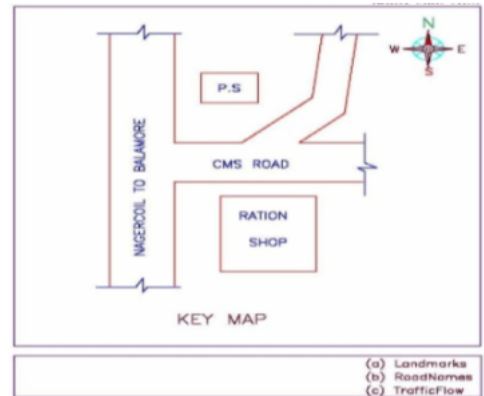

Cad View

Key MAP View