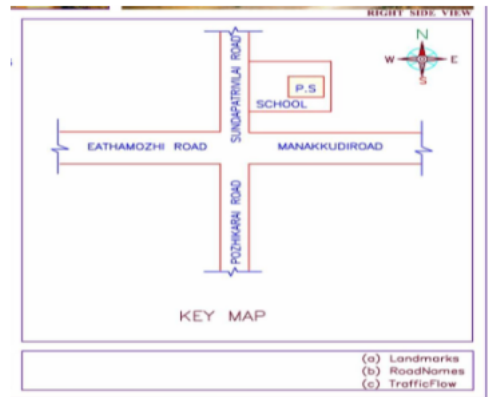

Cad View

Key MAP View