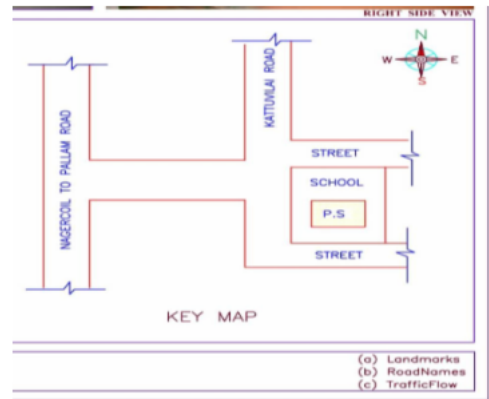

Cad View

Key MAP View