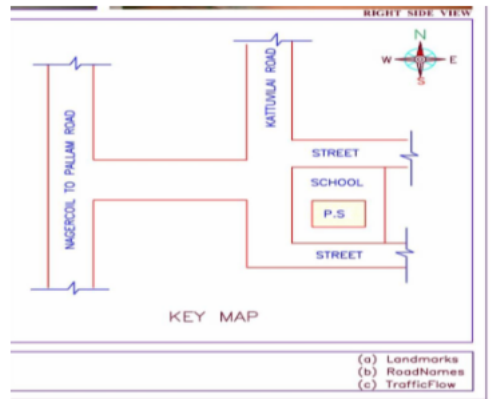

Cad View

Key MAP View