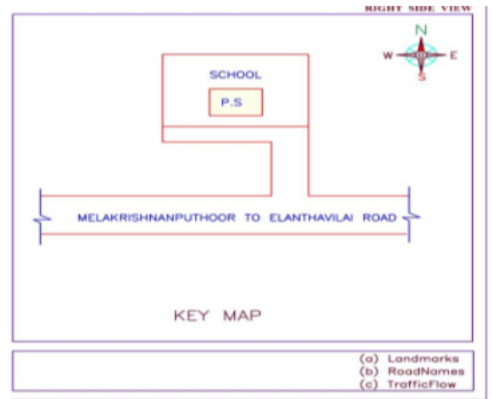

Google Map View

Polling Station Building Front View

Polling Station Front View

Cad View

Key MAP View

1	ZZK3204260	பெயர் : விஷ்வநாதன் தந்தை பெயர்: ராசையா நாடார் வீட்டு எண் : 1-1 வயது : 46 பாலினம் : ஆண்	Photo is available	2	ZZK0088435	பெயர் : கவிதா தந்தை பெயர்: அப்பாதுரை வீட்டு எண் : 1-1 வயது : 36 பாலினம் : பெண்	Photo is available	3	ZZK2826154	பெயர் : பால்கனி கணவர் பெயர்: அப்பாத்துரை வீட்டு எண் : 1-2 வயது : 66 பாலினம் : பெண்	Photo is available
4	ZZK2826162	பெயர் : விஜயராகவன் தந்தை பெயர்: வேலுக்கண் வீட்டு எண் : 1-3 வயது : 65 பாலினம் : ஆண்	Photo is available	5	ZZK0088443	பெயர் : ராஜவினு தந்தை பெயர்: தங்கராஜா வீட்டு எண் : 1-3 வயது : 36 பாலினம் : ஆண்	Photo is available	6	ZZK3175114	பெயர் : செல்வகுமார் தந்தை பெயர்: ராசையா வீட்டு எண் : 1-3ஏ வயது : 53 பாலினம் : ஆண்	Photo is available
7	ZZK2826170	பெயர் : தங்கராசா தந்தை பெயர்: கௌதமமுத்து வீட்டு எண் : 1-4 வயது : 68 பாலினம் : ஆண்	Photo is available	8	ZZK2826188	பெயர் : பானுமதி கணவர் பெயர்: தங்கராசா வீட்டு எண் : 1-4 வயது : 63 பாலினம் : பெண்	Photo is available	9	ZZK2826196	பெயர் : தங்கராசா தந்தை பெயர்: ஆறுமுகக்கண் வீட்டு எண் : 1-4 வயது : 63 பாலினம் : ஆண்	Photo is available
10	ZZK2826204	பெயர் : ரெமிலா கணவர் பெயர்: தங்கராசா வீட்டு எண் : 1-4 வயது : 59 பாலினம் : பெண்	Photo is available	11	MGG5363460	பெயர் : அஸ்கர்கான் தந்தை பெயர்: முகைதீன்அபுக்கர் வீட்டு எண் : 1-8 வயது : 49 பாலினம் : ஆண்	Photo is available	12	MGG1481340	பெயர் : அம்ஜத்கான் தந்தை பெயர்: மைதீன்அபுக்கர் வீட்டு எண் : 1-8 வயது : 47 பாலினம் : ஆண்	Photo is available
13	MGG1481365	பெயர் : முகமதுசேன்கான் தந்தை பெயர்: மைதீன்அபுக்கர் வீட்டு எண் : 1-8 வயது : 45 பாலினம் : ஆண்	Photo is available	14	MGG2350809	பெயர் : ஜீனத் கணவர் பெயர்: அபுக்கர் வீட்டு எண் : 1-8A வயது : 69 பாலினம் : பெண்	Photo is available	15	ZZK1773431	பெயர் : முஹம்மது ரிஃபான் தாயின் பெயர்: மைதீன் பீவி வீட்டு எண் : 1-8-A வயது : 30 பாலினம் : ஆண்	Photo is available
16	MGG2349702	பெயர் : அனீபாபீவி கணவர் பெயர்: அப்துல்ரஹீம் வீட்டு எண் : 1-9A வயது : 78 பாலினம் : பெண்	Photo is available	17	MGG2349637	பெயர் : சேகுபதீர் தந்தை பெயர்: அப்துல்ரஹீம் வீட்டு எண் : 1-9A வயது : 59 பாலினம் : ஆண்	Photo is available	18	MGG2349710	பெயர் : ரபீக்காபீவி கணவர் பெயர்: சேகுபதீர் வீட்டு எண் : 1-9A வயது : 51 பாலினம் : பெண்	Photo is available
19	ZZK3624632	பெயர் : இப்னீத தாயின் பெயர்: குறைஷா பீவி வீட்டு எண் : 1/10 ஏ வயது : 21 பாலினம் : பெண்	Photo is available	20	ZZK2826238	பெயர் : முகமதுமீராஉம்மான் கணவர் பெயர்: வாப்புக்கண் வீட்டு எண் : 1-13 வயது : 81 பாலினம் : பெண்	Photo is available	21	MGG2352813	பெயர் : குறைஷாபீவி தந்தை பெயர்: வாப்புக்கண் வீட்டு எண் : 1-13 வயது : 43 பாலினம் : பெண்	Photo is available
22	ZZK3249927	பெயர் : அர்ஷாத் கைஃப் தந்தை பெயர்: அகமது கபீர் வீட்டு எண் : 1-13-ஏ வயது : 23 பாலினம் : ஆண்	Photo is available	23	ZZK3435807	பெயர் : சஜரத் பானு தந்தை பெயர்: ஷேக் சம்சுதீன் வீட்டு எண் : 1/13e வயது : 41 பாலினம் : பெண்	Photo is available	24	ZZK3513132	பெயர் : சுகைனா செரின் தாயின் பெயர்: ஸாஜராத பானு வீட்டு எண் : 1/13e வயது : 20 பாலினம் : பெண்	Photo is available
25	ZZK3236783	பெயர் : ஷேக் தந்தை பெயர்: மைதீன்ஷா வீட்டு எண் : 1-13-ஏஃப் வயது : 49 பாலினம் : ஆண்	Photo is available	26	ZZK3234267	பெயர் : ஷேக் முஹம்மது தந்தை பெயர்: அப்துல் ரகுமான் வீட்டு எண் : 1-13ஜீ வயது : 50 பாலினம் : ஆண்	Photo is available	27	ZZK3235058	பெயர் : ஜஹிரா சுஜா பானு கணவர் பெயர்: ஷேக் முஹம்மது வீட்டு எண் : 1-13ஜீ வயது : 44 பாலினம் : பெண்	Photo is available
28	ZZK3449303	பெயர் : அஸ்தமில் தந்தை பெயர்: ஷேக் முஹம்மது வீட்டு எண் : 1/13ஜீ வயது : 21 பாலினம் : ஆண்	Photo is available	29	ZZK3234069	பெயர் : அர்ஷத் தந்தை பெயர்: ஷேக் முஹம்மது வீட்டு எண் : 1-13-ஜீ வயது : 24 பாலினம் : ஆண்	Photo is available	30	ZZK3234630	பெயர் : தஸ்னீம் தந்தை பெயர்: ஷேக் முஹம்மது வீட்டு எண் : 1-13 ஜீ வயது : 25 பாலினம் : பெண்	Photo is available