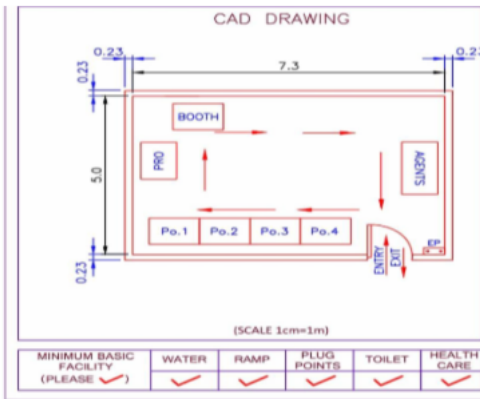

Google Map View

Polling Station Building Front View

Polling Station Front View

Cad View

Key MAP View

1	ZZK3204260	பெயர் : விஷ்வநாதன் தந்தை பெயர்: ராசையா நாடார் வீட்டு எண் : 1-1 வயது : 46 பாலினம் : ஆண்	Photo is available	2	ZZK0088435	பெயர் : கவிதா தந்தை பெயர்: அப்பாதுரை வீட்டு எண் : 1-1 வயது : 36 பாலினம் : பெண்	Photo is available	3	ZZK2826154	பெயர் : பால்கனி கணவர் பெயர்: அப்பாத்துரை வீட்டு எண் : 1-2 வயது : 66 பாலினம் : பெண்	Photo is available
4	ZZK2826162	பெயர் : விஜயராகவன் தந்தை பெயர்: வேலுக்கண் வீட்டு எண் : 1-3 வயது : 65 பாலினம் : ஆண்	Photo is available	5	ZZK0088443	பெயர் : ராஜவினு தந்தை பெயர்: தங்கராஜா வீட்டு எண் : 1-3 வயது : 36 பாலினம் : ஆண்	Photo is available	6	ZZK3175114	பெயர் : செல்வகுமார் தந்தை பெயர்: ராசையா வீட்டு எண் : 1-3ஏ வயது : 53 பாலினம் : ஆண்	Photo is available
7	ZZK2826170	பெயர் : தங்கராசா தந்தை பெயர்: கௌதமமுத்து வீட்டு எண் : 1-4 வயது : 68 பாலினம் : ஆண்	Photo is available	8	ZZK2826188	பெயர் : பானுமதி கணவர் பெயர்: தங்கராசா வீட்டு எண் : 1-4 வயது : 63 பாலினம் : பெண்	Photo is available	9	ZZK2826196	பெயர் : தங்கராசா தந்தை பெயர்: ஆறுமுகக்கண் வீட்டு எண் : 1-4 வயது : 63 பாலினம் : ஆண்	Photo is available
10	ZZK2826204	பெயர் : ரெமிலா கணவர் பெயர்: தங்கராசா வீட்டு எண் : 1-4 வயது : 59 பாலினம் : பெண்	Photo is available	11	MGG5363460	பெயர் : அஸ்கர்கான் தந்தை பெயர்: முகைதீன்அபுக்கர் வீட்டு எண் : 1-8 வயது : 49 பாலினம் : ஆண்	Photo is available	12	MGG1481340	பெயர் : அம்ஜத்கான் தந்தை பெயர்: மைதீன்அபுக்கர் வீட்டு எண் : 1-8 வயது : 47 பாலினம் : ஆண்	Photo is available
13	MGG1481365	பெயர் : முகமதுசேன்கான் தந்தை பெயர்: மைதீன்அபுக்கர் வீட்டு எண் : 1-8 வயது : 45 பாலினம் : ஆண்	Photo is available	14	MGG2350809	பெயர் : ஜீனத் கணவர் பெயர்: அபுக்கர் வீட்டு எண் : 1-8A வயது : 69 பாலினம் : பெண்	Photo is available	15	ZZK1773431	பெயர் : முஹம்மது ரிஃபான் தாயின் பெயர்: மைதீன் பீவி வீட்டு எண் : 1-8-A வயது : 30 பாலினம் : ஆண்	Photo is available
16	MGG2349702	பெயர் : அனீபாபீவி கணவர் பெயர்: அப்துல்ரஹீம் வீட்டு எண் : 1-9A வயது : 78 பாலினம் : பெண்	Photo is available	17	MGG2349637	பெயர் : சேகுபதீர் தந்தை பெயர்: அப்துல்ரஹீம் வீட்டு எண் : 1-9A வயது : 59 பாலினம் : ஆண்	Photo is available	18	MGG2349710	பெயர் : ரபீக்காபீவி கணவர் பெயர்: சேகுபதீர் வீட்டு எண் : 1-9A வயது : 51 பாலினம் : பெண்	Photo is available
19	ZZK3624632	பெயர் : இப்னீத தாயின் பெயர்: குறைஷா பீவி வீட்டு எண் : 1/10 ஏ வயது : 21 பாலினம் : பெண்	Photo is available	20	ZZK2826238	பெயர் : முகமதுமீராஉம்மான் கணவர் பெயர்: வாப்புக்கண் வீட்டு எண் : 1-13 வயது : 81 பாலினம் : பெண்	Photo is available	21	MGG2352813	பெயர் : குறைஷாபீவி தந்தை பெயர்: வாப்புக்கண் வீட்டு எண் : 1-13 வயது : 43 பாலினம் : பெண்	Photo is available
22	ZZK3249927	பெயர் : அர்ஷாத் கைஃப் தந்தை பெயர்: அகமது கபீர் வீட்டு எண் : 1-13-ஏ வயது : 23 பாலினம் : ஆண்	Photo is available	23	ZZK3435807	பெயர் : சஜரத் பானு தந்தை பெயர்: ஷேக் சம்சுதீன் வீட்டு எண் : 1/13e வயது : 41 பாலினம் : பெண்	Photo is available	24	ZZK3513132	பெயர் : சுகைனா செரின் தாயின் பெயர்: ஸாஜராத பானு வீட்டு எண் : 1/13e வயது : 20 பாலினம் : பெண்	Photo is available
25	ZZK3236783	பெயர் : ஷேக் தந்தை பெயர்: மைதீன்ஷா வீட்டு எண் : 1-13-ஏஃப் வயது : 49 பாலினம் : ஆண்	Photo is available	26	ZZK3234267	பெயர் : ஷேக் முஹம்மது தந்தை பெயர்: அப்துல் ரகுமான் வீட்டு எண் : 1-13ஜீ வயது : 50 பாலினம் : ஆண்	Photo is available	27	ZZK3235058	பெயர் : ஜஹிரா சுஜா பானு கணவர் பெயர்: ஷேக் முஹம்மது வீட்டு எண் : 1-13ஜீ வயது : 44 பாலினம் : பெண்	Photo is available
28	ZZK3449303	பெயர் : அஸ்தமில் தந்தை பெயர்: ஷேக் முஹம்மது வீட்டு எண் : 1/13ஜீ வயது : 21 பாலினம் : ஆண்	Photo is available	29	ZZK3234069	பெயர் : அர்ஷத் தந்தை பெயர்: ஷேக் முஹம்மது வீட்டு எண் : 1-13-ஜீ வயது : 24 பாலினம் : ஆண்	Photo is available	30	ZZK3234630	பெயர் : தஸ்னீம் தந்தை பெயர்: ஷேக் முஹம்மது வீட்டு எண் : 1-13 ஜீ வயது : 25 பாலினம் : பெண்	Photo is available