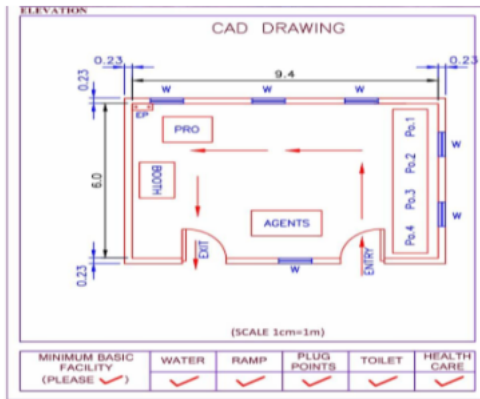

Google Map View

Polling Station Building Front View

Polling Station Front View

Cad View

Key MAP View

1 பெயர் : விங்கேசன் தந்தை பெயர் : ரெத்தினசிகாமணி வீட்டு எண் : 1-1 வயது : 73 பாலினம் : ஆண் Photo is available	ZZK2859403	2 பெயர் : மணிதங்கம் கணவர் பெயர் : நாகராஜன் வீட்டு எண் : 1-1 வயது : 73 பாலினம் : பெண் Photo is available	ZZK2859411	3 பெயர் : பிரபாவதி கணவர் பெயர் : விங்கேசன் வீட்டு எண் : 1-1 வயது : 72 பாலினம் : பெண் Photo is available	ZZK2859429
4 பெயர் : பூமா தந்தை பெயர் : கிருஷ்ணமணி வீட்டு எண் : 1-1A வயது : 27 பாலினம் : பெண் Photo is available	ZZK2194546	5 பெயர் : பூவின தந்தை பெயர் : கிருஷ்ண மணி வீட்டு எண் : 1-1ஏ வயது : 23 பாலினம் : ஆண் Photo is available	ZZK3224789	6 பெயர் : பூ விஜய் தந்தை பெயர் : கிருஷ்ணமணி வீட்டு எண் : 1/1ஏ வயது : 21 பாலினம் : ஆண் Photo is available	ZZK3542941
7 பெயர் : கிருஷ்ணமணி தந்தை பெயர் : பாக்கியநாதன் வீட்டு எண் : 1-1-A வயது : 63 பாலினம் : ஆண் Photo is available	ZZK2859437	8 பெயர் : தங்கம் கணவர் பெயர் : கிருஷ்ணமணி வீட்டு எண் : 1-1-A வயது : 50 பாலினம் : பெண் Photo is available	MGG2349892	9 பெயர் : வைக்குண்டமணி தந்தை பெயர் : பச்சமால் நாடார் வீட்டு எண் : 1-1e வயது : 68 பாலினம் : ஆண் Photo is available	ZZK3200151
10 பெயர் : ராதா பாய் கணவர் பெயர் : வைக்குண்ட மணி வீட்டு எண் : 1-1e வயது : 63 பாலினம் : பெண் Photo is available	ZZK3200144	11 பெயர் : சபரி ராஜ் தந்தை பெயர் : வைக்குண்ட மணி வீட்டு எண் : 1-1e வயது : 38 பாலினம் : ஆண் Photo is available	ZZK3200136	12 பெயர் : பத்மாவதி கணவர் பெயர் : அண்ணாமலை வீட்டு எண் : 1-1E வயது : 73 பாலினம் : பெண் Photo is available	ZZK2859445
13 பெயர் : ஜெகன் அண்ணாமலை தந்தை பெயர் : அண்ணாமலை வீட்டு எண் : 1-1E வயது : 45 பாலினம் : ஆண் Photo is available	MGG1475045	14 பெயர் : கிருஷ்ணபிரியா கணவர் பெயர் : ஜெகன் வீட்டு எண் : 1-1E வயது : 39 பாலினம் : பெண் Photo is available	ZZK1487941	15 பெயர் : பத்ரகாளி கணவர் பெயர் : பாலகிருஷ்ணன் வீட்டு எண் : 1-2 வயது : 90 பாலினம் : பெண் Photo is available	MGG2350288
16 பெயர் : கிருஷ்ணசாமி தந்தை பெயர் : நாகராஜன் வீட்டு எண் : 1-2 வயது : 46 பாலினம் : ஆண் Photo is available	MGG5096177	17 பெயர் : ஜெயபுரீ கணவர் பெயர் : கிருஷ்ணசுவாமி வீட்டு எண் : 1-2 வயது : 30 பாலினம் : பெண் Photo is available	ZZK2164325	Q 18 பெயர் : செல்லத்தாய் கணவர் பெயர் : முருகன் வீட்டு எண் : 1-2A வயது : 46 பாலினம் : பெண் Photo is available	ZZK2164275
19 பெயர் : சாந்தி கணவர் பெயர் : மோகன் வீட்டு எண் : 1-2ஏ வயது : 39 பாலினம் : பெண் Photo is available	ZZK3200110	20 பெயர் : கலையரசு தந்தை பெயர் : கிருஷ்ணமணி வீட்டு எண் : 1-2எஸ் வயது : 43 பாலினம் : ஆண் Photo is available	ZZK1017524	21 பெயர் : பிரந்தா கணவர் பெயர் : கலையரசு வீட்டு எண் : 1-2எஸ் வயது : 38 பாலினம் : பெண் Photo is available	ZZK3337110
22 பெயர் : சுப்பையா தந்தை பெயர் : வேதமாணிக்கம் வீட்டு எண் : 1-5 வயது : 80 பாலினம் : ஆண் Photo is available	MGG5363866	23 பெயர் : ஆதிநாராயணவடிவு தந்தை பெயர் : சாமுவேல் வீட்டு எண் : 1-5 வயது : 73 பாலினம் : ஆண் Photo is available	ZZK2859452	24 பெயர் : நாகலெட்சுமி கணவர் பெயர் : ஆதிநாராயணவடிவு வீட்டு எண் : 1-5 வயது : 69 பாலினம் : பெண் Photo is available	ZZK2859460
25 பெயர் : அமுதா கணவர் பெயர் : வேல்முருகன் வீட்டு எண் : 1-5 வயது : 44 பாலினம் : பெண் Photo is available	ZZK1017680	26 பெயர் : செல்வகுமார் தந்தை பெயர் : காசிநாடார் வீட்டு எண் : 1-5 வயது : 40 பாலினம் : ஆண் Photo is available	ZZK1017516	27 பெயர் : சதீஷ் தந்தை பெயர் : ஆதிநாராயணவடிவு வீட்டு எண் : 1-5 வயது : 39 பாலினம் : ஆண் Photo is available	ZZK0089581
28 பெயர் : விவேக் தந்தை பெயர் : குமரேசன் வீட்டு எண் : 1-6 வயது : 42 பாலினம் : ஆண் Photo is available	MGG5094982	29 பெயர் : ரஞ்சினி கணவர் பெயர் : விஜயகுமார் வீட்டு எண் : 1-6A வயது : 41 பாலினம் : பெண் Photo is available	ZZK2128601	30 பெயர் : லெட்சுமிதங்கம் கணவர் பெயர் : காசிநாடார் வீட்டு எண் : 1-7 வயது : 75 பாலினம் : பெண் Photo is available	MGG5094990