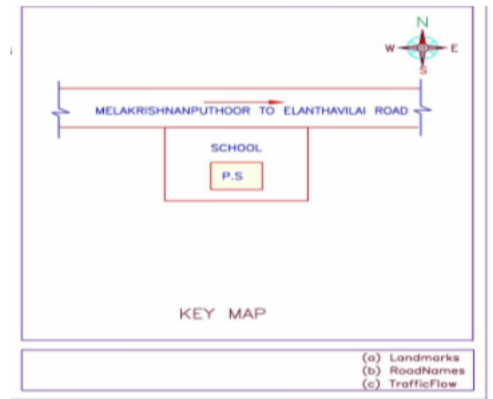

Google Map View

Polling Station Building Front View

Polling Station Front View

Cad View

Key MAP View

1 பெயர் : விங்கேசன் தந்தை பெயர் : ரெத்தினசிகாமணி வீட்டு எண் : 1-1 வயது : 73 பாலினம் : ஆண் Photo is available	ZZK2859403	2 பெயர் : மணிதங்கம் கணவர் பெயர் : நாகராஜன் வீட்டு எண் : 1-1 வயது : 73 பாலினம் : பெண் Photo is available	ZZK2859411	3 பெயர் : பிரபாவதி கணவர் பெயர் : விங்கேசன் வீட்டு எண் : 1-1 வயது : 72 பாலினம் : பெண் Photo is available	ZZK2859429
4 பெயர் : பூமா தந்தை பெயர் : கிருஷ்ணமணி வீட்டு எண் : 1-1A வயது : 27 பாலினம் : பெண் Photo is available	ZZK2194546	5 பெயர் : பூவின தந்தை பெயர் : கிருஷ்ண மணி வீட்டு எண் : 1-1ஏ வயது : 23 பாலினம் : ஆண் Photo is available	ZZK3224789	6 பெயர் : பூ விஜய் தந்தை பெயர் : கிருஷ்ணமணி வீட்டு எண் : 1/1ஏ வயது : 21 பாலினம் : ஆண் Photo is available	ZZK3542941
7 பெயர் : கிருஷ்ணமணி தந்தை பெயர் : பாக்கியநாதன் வீட்டு எண் : 1-1-A வயது : 63 பாலினம் : ஆண் Photo is available	ZZK2859437	8 பெயர் : தங்கம் கணவர் பெயர் : கிருஷ்ணமணி வீட்டு எண் : 1-1-A வயது : 50 பாலினம் : பெண் Photo is available	MGG2349892	9 பெயர் : வைக்குண்டமணி தந்தை பெயர் : பச்சமால் நாடார் வீட்டு எண் : 1-1e வயது : 68 பாலினம் : ஆண் Photo is available	ZZK3200151
10 பெயர் : ராதா பாய் கணவர் பெயர் : வைக்குண்ட மணி வீட்டு எண் : 1-1e வயது : 63 பாலினம் : பெண் Photo is available	ZZK3200144	11 பெயர் : சபரி ராஜ் தந்தை பெயர் : வைக்குண்ட மணி வீட்டு எண் : 1-1e வயது : 38 பாலினம் : ஆண் Photo is available	ZZK3200136	12 பெயர் : பத்மாவதி கணவர் பெயர் : அண்ணாமலை வீட்டு எண் : 1-1E வயது : 73 பாலினம் : பெண் Photo is available	ZZK2859445
13 பெயர் : ஜெகன் அண்ணாமலை தந்தை பெயர் : அண்ணாமலை வீட்டு எண் : 1-1E வயது : 45 பாலினம் : ஆண் Photo is available	MGG1475045	14 பெயர் : கிருஷ்ணபிரியா கணவர் பெயர் : ஜெகன் வீட்டு எண் : 1-1E வயது : 39 பாலினம் : பெண் Photo is available	ZZK1487941	15 பெயர் : பத்ரகாளி கணவர் பெயர் : பாலகிருஷ்ணன் வீட்டு எண் : 1-2 வயது : 90 பாலினம் : பெண் Photo is available	MGG2350288
16 பெயர் : கிருஷ்ணசாமி தந்தை பெயர் : நாகராஜன் வீட்டு எண் : 1-2 வயது : 46 பாலினம் : ஆண் Photo is available	MGG5096177	17 பெயர் : ஜெயபுரீ கணவர் பெயர் : கிருஷ்ணசுவாமி வீட்டு எண் : 1-2 வயது : 30 பாலினம் : பெண் Photo is available	ZZK2164325	Q 18 பெயர் : செல்லத்தாய் கணவர் பெயர் : முருகன் வீட்டு எண் : 1-2A வயது : 46 பாலினம் : பெண் Photo is available	ZZK2164275
19 பெயர் : சாந்தி கணவர் பெயர் : மோகன் வீட்டு எண் : 1-2ஏ வயது : 39 பாலினம் : பெண் Photo is available	ZZK3200110	20 பெயர் : கலையரசு தந்தை பெயர் : கிருஷ்ணமணி வீட்டு எண் : 1-2எஸ் வயது : 43 பாலினம் : ஆண் Photo is available	ZZK1017524	21 பெயர் : பிரந்தா கணவர் பெயர் : கலையரசு வீட்டு எண் : 1-2எஸ் வயது : 38 பாலினம் : பெண் Photo is available	ZZK3337110
22 பெயர் : சுப்பையா தந்தை பெயர் : வேதமாணிக்கம் வீட்டு எண் : 1-5 வயது : 80 பாலினம் : ஆண் Photo is available	MGG5363866	23 பெயர் : ஆதிநாராயணவடிவு தந்தை பெயர் : சாமுவேல் வீட்டு எண் : 1-5 வயது : 73 பாலினம் : ஆண் Photo is available	ZZK2859452	24 பெயர் : நாகலெட்சுமி கணவர் பெயர் : ஆதிநாராயணவடிவு வீட்டு எண் : 1-5 வயது : 69 பாலினம் : பெண் Photo is available	ZZK2859460
25 பெயர் : அமுதா கணவர் பெயர் : வேல்முருகன் வீட்டு எண் : 1-5 வயது : 44 பாலினம் : பெண் Photo is available	ZZK1017680	26 பெயர் : செல்வகுமார் தந்தை பெயர் : காசிநாடார் வீட்டு எண் : 1-5 வயது : 40 பாலினம் : ஆண் Photo is available	ZZK1017516	27 பெயர் : சதீஷ் தந்தை பெயர் : ஆதிநாராயணவடிவு வீட்டு எண் : 1-5 வயது : 39 பாலினம் : ஆண் Photo is available	ZZK0089581
28 பெயர் : விவேக் தந்தை பெயர் : குமரேசன் வீட்டு எண் : 1-6 வயது : 42 பாலினம் : ஆண் Photo is available	MGG5094982	29 பெயர் : ரஞ்சினி கணவர் பெயர் : விஜயகுமார் வீட்டு எண் : 1-6A வயது : 41 பாலினம் : பெண் Photo is available	ZZK2128601	30 பெயர் : லெட்சுமிதங்கம் கணவர் பெயர் : காசிநாடார் வீட்டு எண் : 1-7 வயது : 75 பாலினம் : பெண் Photo is available	MGG5094990