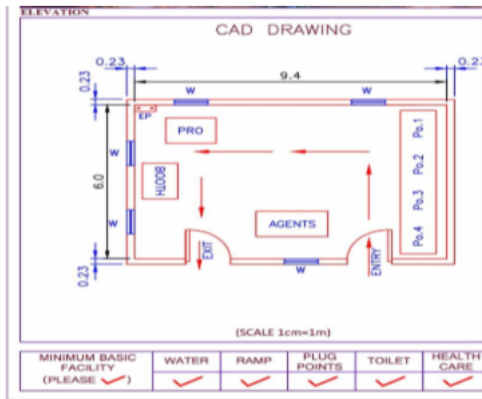

Google Map View

Polling Station Building Front View

Polling Station Front View

Cad View

Key MAP View

1 பெயர் : கிருஷ்ணசஞ்சீவி தந்தை பெயர்: ஆதிநாராயணவடிவு வீட்டு எண் : 1-5 வயது : 42 பாலினம் : ஆண்	MGG5255476 Photo is available	2 பெயர் : விஜயகாந்த் தந்தை பெயர்: கும்ரேசன் வீட்டு எண் : 1-6 வயது : 42 பாலினம் : ஆண்	MGG2352276 Photo is available	3 பெயர் : ராஜகோபால் தந்தை பெயர்: காசிநாடார் வீட்டு எண் : 1-7 வயது : 44 பாலினம் : ஆண்	MGG2353332 Photo is available
4 பெயர் : ஜீவா கணவர் பெயர்: இளம்பரிதி வீட்டு எண் : 1-10 வயது : 57 பாலினம் : பெண்	MGG2353829 Photo is available	5 பெயர் : பத்மாவதி கணவர் பெயர்: இளம்வழுதி வீட்டு எண் : 1-10 வயது : 54 பாலினம் : பெண்	MGG2352870 Photo is available	6 பெயர் : ஷாமிலி தந்தை பெயர்: இளம்வழுதி வீட்டு எண் : 1/10 வயது : 25 பாலினம் : பெண்	ZZK2298941 Photo is available
7 பெயர் : ராஜேஷ்கண்ணன் தந்தை பெயர்: பொன்னுலிங்கம் வீட்டு எண் : 1-13 வயது : 42 பாலினம் : ஆண்	MGG5270871 Photo is available	8 பெயர் : நளன்சக்கரவர்த்தி தந்தை பெயர்: சண்முகம் வீட்டு எண் : 1-15 வயது : 42 பாலினம் : ஆண்	MGG1485499 Photo is available	9 பெயர் : சுதாகர் தந்தை பெயர்: அரிகிருஷ்ணப்பெருமாள் வீட்டு எண் : 1-19 வயது : 47 பாலினம் : ஆண்	MGG5270889 Photo is available
10 பெயர் : பரத் ராம் தந்தை பெயர்: ரெங்கநாதன் வீட்டு எண் : 1-23 வயது : 26 பாலினம் : ஆண்	ZZK2273142 Photo is available	11 பெயர் : ஜித்தேஷ் ராம் தந்தை பெயர்: ரெங்கநாதன் வீட்டு எண் : 1-23 வயது : 26 பாலினம் : ஆண்	ZZK2273159 Photo is available	# 12 பெயர் : ஜெகதீசன் செ தந்தை பெயர்: செல்லத்துரை வீட்டு எண் : 1-24 வயது : 45 பாலினம் : ஆண்	MGG2352367 Photo is available
13 பெயர் : கவிதா தந்தை பெயர்: செல்லத்துரை வீட்டு எண் : 1-24 வயது : 43 பாலினம் : பெண்	MGG2352698 Photo is available	14 பெயர் : அருள்ராஜா தந்தை பெயர்: வைகுண்டப்பெருமாள் வீட்டு எண் : 1-34 வயது : 43 பாலினம் : ஆண்	MGG5270905 Photo is available	15 பெயர் : கலா கணவர் பெயர்: அருள் ராஜா வீட்டு எண் : 1-34 வயது : 37 பாலினம் : பெண்	ZZK2272995 Photo is available
16 பெயர் : அச்சுதன் தந்தை பெயர்: சிவலிங்கம் வீட்டு எண் : 1-37 வயது : 44 பாலினம் : ஆண்	MGG5095807 Photo is available	17 பெயர் : சுயம்பையா தந்தை பெயர்: சாத்தான்குட்டி வீட்டு எண் : 1-41 வயது : 82 பாலினம் : ஆண்	MGG5095815 Photo is available	18 பெயர் : நடராஜன் தந்தை பெயர்: சுயம்பையா வீட்டு எண் : 1-41 வயது : 50 பாலினம் : ஆண்	MGG5270939 Photo is available
19 பெயர் : செல்வக்குமார் தந்தை பெயர்: சுயம்பையா வீட்டு எண் : 1-41 வயது : 44 பாலினம் : ஆண்	MGG2351948 Photo is available	20 பெயர் : வைகுண்டகிருஷ்ணன் தந்தை பெயர்: தங்கராஜா வீட்டு எண் : 1-44 வயது : 43 பாலினம் : ஆண்	MGG5270962 Photo is available	21 பெயர் : ஜீவிதா கணவர் பெயர்: ராஜேந்திரன் வீட்டு எண் : 1-45 வயது : 38 பாலினம் : பெண்	ZZK3138765 Photo is available
22 பெயர் : உஷாராணி கணவர் பெயர்: ரெங்கநாதன் வீட்டு எண் : 1-46 வயது : 54 பாலினம் : பெண்	MGG2353233 Photo is available	23 பெயர் : நாகராஜன் தந்தை பெயர்: மகாலிங்கம் வீட்டு எண் : 1-46 வயது : 43 பாலினம் : ஆண்	MGG2352581 Photo is available	24 பெயர் : அஜித் தந்தை பெயர்: தங்கசுவாமி வீட்டு எண் : 2-2 வயது : 26 பாலினம் : ஆண்	ZZK2358174 Photo is available
25 பெயர் : பாலஸ் தந்தை பெயர்: சாமர்வேல் வீட்டு எண் : 2/43 வயது : 51 பாலினம் : ஆண்	ZZK3636404 Photo is available	26 பெயர் : ஜரோம் தந்தை பெயர்: தங்கநாடார் வீட்டு எண் : 2/90A வயது : 25 பாலினம் : ஆண்	ZZK2298867 Photo is available	27 பெயர் : ஜோவின் தந்தை பெயர்: சுயம்புலிங்கம் வீட்டு எண் : 2-97A வயது : 27 பாலினம் : ஆண்	ZZK2358810 Photo is available
28 பெயர் : ஜெயகுமார் தந்தை பெயர்: சுப்ரமணிய நாடார் வீட்டு எண் : 3-2C வயது : 54 பாலினம் : ஆண்	ZZK2358794 Photo is available	29 பெயர் : பிரபாகர் தந்தை பெயர்: குமார் வீட்டு எண் : 3/19 வயது : 25 பாலினம் : ஆண்	ZZK2298891 Photo is available	30 பெயர் : இராஜகோபால் தந்தை பெயர்: சுயம்பையா வீட்டு எண் : 3-19A வயது : 52 பாலினம் : ஆண்	MGG5270921 Photo is available