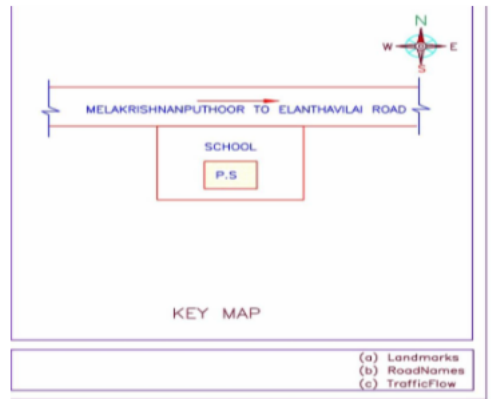

Google Map View

Polling Station Building Front View

Polling Station Front View

Cad View

Key MAP View

1 பெயர் : கிருஷ்ணசஞ்சீவி தந்தை பெயர்: ஆதிநாராயணவடிவு வீட்டு எண் : 1-5 வயது : 42 பாலினம் : ஆண்	MGG5255476 Photo is available	2 பெயர் : விஜயகாந்த் தந்தை பெயர்: கும்ரேசன் வீட்டு எண் : 1-6 வயது : 42 பாலினம் : ஆண்	MGG2352276 Photo is available	3 பெயர் : ராஜகோபால் தந்தை பெயர்: காசிநாடார் வீட்டு எண் : 1-7 வயது : 44 பாலினம் : ஆண்	MGG2353332 Photo is available
4 பெயர் : ஜீவா கணவர் பெயர்: இளம்பரிதி வீட்டு எண் : 1-10 வயது : 57 பாலினம் : பெண்	MGG2353829 Photo is available	5 பெயர் : பத்மாவதி கணவர் பெயர்: இளம்வழுதி வீட்டு எண் : 1-10 வயது : 54 பாலினம் : பெண்	MGG2352870 Photo is available	6 பெயர் : ஷாமிலி தந்தை பெயர்: இளம்வழுதி வீட்டு எண் : 1/10 வயது : 25 பாலினம் : பெண்	ZZK2298941 Photo is available
7 பெயர் : ராஜேஷ்கண்ணன் தந்தை பெயர்: பொன்னுலிங்கம் வீட்டு எண் : 1-13 வயது : 42 பாலினம் : ஆண்	MGG5270871 Photo is available	8 பெயர் : நளன்சக்கரவர்த்தி தந்தை பெயர்: சண்முகம் வீட்டு எண் : 1-15 வயது : 42 பாலினம் : ஆண்	MGG1485499 Photo is available	9 பெயர் : சுதாகர் தந்தை பெயர்: அரிகிருஷ்ணப்பெருமாள் வீட்டு எண் : 1-19 வயது : 47 பாலினம் : ஆண்	MGG5270889 Photo is available
10 பெயர் : பரத் ராம் தந்தை பெயர்: ரெங்கநாதன் வீட்டு எண் : 1-23 வயது : 26 பாலினம் : ஆண்	ZZK2273142 Photo is available	11 பெயர் : ஜித்தேஷ் ராம் தந்தை பெயர்: ரெங்கநாதன் வீட்டு எண் : 1-23 வயது : 26 பாலினம் : ஆண்	ZZK2273159 Photo is available	# 12 பெயர் : ஜெகதீசன் செ தந்தை பெயர்: செல்லத்துரை வீட்டு எண் : 1-24 வயது : 45 பாலினம் : ஆண்	MGG2352367 Photo is available
13 பெயர் : கவிதா தந்தை பெயர்: செல்லத்துரை வீட்டு எண் : 1-24 வயது : 43 பாலினம் : பெண்	MGG2352698 Photo is available	14 பெயர் : அருள்ராஜா தந்தை பெயர்: வைகுண்டப்பெருமாள் வீட்டு எண் : 1-34 வயது : 43 பாலினம் : ஆண்	MGG5270905 Photo is available	15 பெயர் : கலா கணவர் பெயர்: அருள் ராஜா வீட்டு எண் : 1-34 வயது : 37 பாலினம் : பெண்	ZZK2272995 Photo is available
16 பெயர் : அச்சுதன் தந்தை பெயர்: சிவலிங்கம் வீட்டு எண் : 1-37 வயது : 44 பாலினம் : ஆண்	MGG5095807 Photo is available	17 பெயர் : சுயம்பையா தந்தை பெயர்: சாத்தான்குட்டி வீட்டு எண் : 1-41 வயது : 82 பாலினம் : ஆண்	MGG5095815 Photo is available	18 பெயர் : நடராஜன் தந்தை பெயர்: சுயம்பையா வீட்டு எண் : 1-41 வயது : 50 பாலினம் : ஆண்	MGG5270939 Photo is available
19 பெயர் : செல்வக்குமார் தந்தை பெயர்: சுயம்பையா வீட்டு எண் : 1-41 வயது : 44 பாலினம் : ஆண்	MGG2351948 Photo is available	20 பெயர் : வைகுண்டகிருஷ்ணன் தந்தை பெயர்: தங்கராஜா வீட்டு எண் : 1-44 வயது : 43 பாலினம் : ஆண்	MGG5270962 Photo is available	21 பெயர் : ஜீவிதா கணவர் பெயர்: ராஜேந்திரன் வீட்டு எண் : 1-45 வயது : 38 பாலினம் : பெண்	ZZK3138765 Photo is available
22 பெயர் : உஷாராணி கணவர் பெயர்: ரெங்கநாதன் வீட்டு எண் : 1-46 வயது : 54 பாலினம் : பெண்	MGG2353233 Photo is available	23 பெயர் : நாகராஜன் தந்தை பெயர்: மகாலிங்கம் வீட்டு எண் : 1-46 வயது : 43 பாலினம் : ஆண்	MGG2352581 Photo is available	24 பெயர் : அஜித் தந்தை பெயர்: தங்கசுவாமி வீட்டு எண் : 2-2 வயது : 26 பாலினம் : ஆண்	ZZK2358174 Photo is available
25 பெயர் : பாலஸ் தந்தை பெயர்: சாமர்வேல் வீட்டு எண் : 2/43 வயது : 51 பாலினம் : ஆண்	ZZK3636404 Photo is available	26 பெயர் : ஜரோம் தந்தை பெயர்: தங்கநாடார் வீட்டு எண் : 2/90A வயது : 25 பாலினம் : ஆண்	ZZK2298867 Photo is available	27 பெயர் : ஜோவின் தந்தை பெயர்: சுயம்புலிங்கம் வீட்டு எண் : 2-97A வயது : 27 பாலினம் : ஆண்	ZZK2358810 Photo is available
28 பெயர் : ஜெயகுமார் தந்தை பெயர்: சுப்ரமணிய நாடார் வீட்டு எண் : 3-2C வயது : 54 பாலினம் : ஆண்	ZZK2358794 Photo is available	29 பெயர் : பிரபாகர் தந்தை பெயர்: குமார் வீட்டு எண் : 3/19 வயது : 25 பாலினம் : ஆண்	ZZK2298891 Photo is available	30 பெயர் : இராஜகோபால் தந்தை பெயர்: சுயம்பையா வீட்டு எண் : 3-19A வயது : 52 பாலினம் : ஆண்	MGG5270921 Photo is available