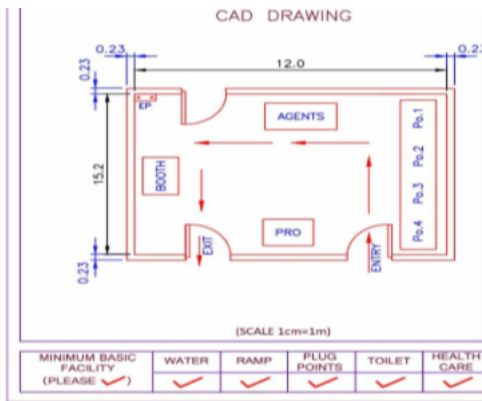

Google Map View

Polling Station Building Front View

Polling Station Front View

Cad View

Key MAP View

1 பெயர் : லீலம்மாள் க கணவர் பெயர்: ஐயப்பன்பிள்ளை வீட்டு எண் : 3-10/12 வயது : 70 பாலினம் : பெண் Photo is available	ZZK3647203	2 பெயர் : ராணி தாயின் பெயர்: லீலம்மை வீட்டு எண் : 3-10-12 வயது : 42 பாலினம் : பெண் Photo is available	ZZK1488782	3 பெயர் : சங்கீதா ப தந்தை பெயர்: பார்த்திபன் ஐ வீட்டு எண் : 3/10/12 வயது : 20 பாலினம் : பெண் Photo is available	ZZK3647161
4 பெயர் : மெகல்லன் தந்தை பெயர்: அறிவுழகன் வீட்டு எண் : 3-32 வயது : 28 பாலினம் : ஆண் Photo is available	ZZK2329589	5 பெயர் : மெகல்யா தந்தை பெயர்: அறிவுழகன் வீட்டு எண் : 3-32 வயது : 24 பாலினம் : பெண் Photo is available	ZZK3201514	6 பெயர் : ஜானகி கணவர் பெயர்: பொன்னுசாமி வீட்டு எண் : 7-40 வயது : 77 பாலினம் : பெண் Photo is available	ZZK1110527
7 பெயர் : ஸ்ரீதேவி தந்தை பெயர்: பெரியசாமி வீட்டு எண் : 7-40 வயது : 46 பாலினம் : பெண் Photo is available	ZZK1642099	8 பெயர் : ஜெயபுரீ தந்தை பெயர்: குமார் வீட்டு எண் : 7-42 வயது : 27 பாலினம் : பெண் Photo is available	ZZK2272896	9 பெயர் : ஜெனிஷ் தந்தை பெயர்: குமார் வீட்டு எண் : 7-42 வயது : 26 பாலினம் : ஆண் Photo is available	ZZK2272888
10 பெயர் : பகவதியம்மாள் கணவர் பெயர்: லெட்சுமணன் வீட்டு எண் : 7-63A-1 வயது : 49 பாலினம் : பெண் Photo is available	ZZK2847978	11 பெயர் : சுப்பம்மாள் கணவர் பெயர்: நாகராஜன் வீட்டு எண் : 12-61 வயது : 57 பாலினம் : பெண் Photo is available	ZZK2275956	12 பெயர் : நாகராஜன் தந்தை பெயர்: சந்தனம் பிள்ளை வீட்டு எண் : 12-பி1 வயது : 59 பாலினம் : ஆண் Photo is available	ZZK2284073
13 பெயர் : பிருந்தா கணவர் பெயர்: பகவான் வீட்டு எண் : 19 வயது : 43 பாலினம் : பெண் Photo is available	ZZK2284354	14 பெயர் : ஆஷா தாயின் பெயர்: பேபி வீட்டு எண் : 27-53 வயது : 32 பாலினம் : பெண் Photo is available	ZZK1641679	15 பெயர் : சித்ரேஷ் தந்தை பெயர்: லெட்சுமணப்பெருமாள் வீட்டு எண் : 29-3 வயது : 33 பாலினம் : ஆண் Photo is available	ZZK1774322
16 பெயர் : சுசி கணவர் பெயர்: ஜெகதீஸ்வரன் வீட்டு எண் : 29-6A வயது : 40 பாலினம் : பெண் Photo is available	ZZK3187812	17 பெயர் : பாரதி தந்தை பெயர்: தங்கராஜா வீட்டு எண் : 29-15B வயது : 28 பாலினம் : பெண் Photo is available	ZZK2335610	18 பெயர் : மாயாண்டி தந்தை பெயர்: சந்தனம் வீட்டு எண் : 29-66A வயது : 31 பாலினம் : ஆண் Photo is available	ZZK1774595
19 பெயர் : ரத்தினம் தந்தை பெயர்: பால்நாடார் வீட்டு எண் : 29-87A2 வயது : 81 பாலினம் : ஆண் Photo is available	ZZK2335685	20 பெயர் : ரமேஷ் தந்தை பெயர்: பகவதி செட்டியார் வீட்டு எண் : 30-9 வயது : 38 பாலினம் : ஆண் Photo is available	ZZK2242899	21 பெயர் : சகாய ஜெப மலர் கணவர் பெயர்: ரமேஷ் வீட்டு எண் : 30-9 வயது : 33 பாலினம் : பெண் Photo is available	ZZK2242865
22 பெயர் : ரிதன் தந்தை பெயர்: சேகரன் வீட்டு எண் : 30-19B வயது : 25 பாலினம் : ஆண் Photo is available	ZZK2335529	23 பெயர் : சுபாஷ் தந்தை பெயர்: ராஜமணி வீட்டு எண் : 30-22 வயது : 26 பாலினம் : ஆண் Photo is available	ZZK3155553	24 பெயர் : ஈஷ்வர் தந்தை பெயர்: அனந்தன் வீட்டு எண் : 30-32 வயது : 27 பாலினம் : ஆண் Photo is available	ZZK2343226
25 பெயர் : மதுசூதனன் ப தந்தை பெயர்: பரமாத்மா வீட்டு எண் : 30-32 வயது : 26 பாலினம் : ஆண் Photo is available	ZZK2335537	26 பெயர் : ஸ்ரீனிவாசன் தந்தை பெயர்: கனகசபாபதி வீட்டு எண் : 30-32எ வயது : 26 பாலினம் : ஆண் Photo is available	ZZK2272979	27 பெயர் : பவித்ரன் தந்தை பெயர்: ரெங்கநாதன் வீட்டு எண் : 30-41 வயது : 24 பாலினம் : ஆண் Photo is available	ZZK3182482
28 பெயர் : சுயம்பு கணவர் பெயர்: தாணுசெட்டியார் வீட்டு எண் : 30-55 வயது : 92 பாலினம் : பெண் Photo is available	ZZK2847986	29 பெயர் : ஆறுமுகம் தந்தை பெயர்: சண்முகம் பிள்ளை வீட்டு எண் : 30-60 வயது : 25 பாலினம் : ஆண் Photo is available	ZZK2364909	30 பெயர் : விமலாதேவி கணவர் பெயர்: ரமேஷ் வீட்டு எண் : 30/82டி வயது : 53 பாலினம் : பெண் Photo is available	ZZK3517240