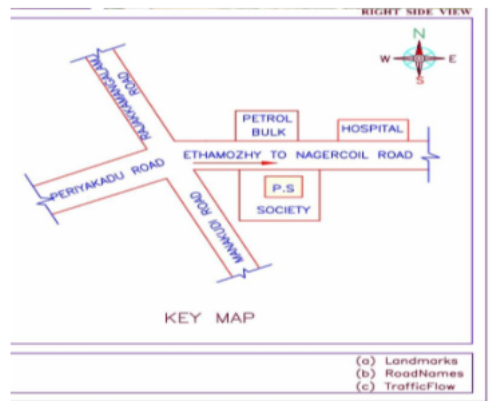

Google Map View

Polling Station Building Front View

Polling Station Front View

Cad View

Key MAP View

1 பெயர் : லீலம்மாள் க கணவர் பெயர்: ஐயப்பன்பிள்ளை வீட்டு எண் : 3-10/12 வயது : 70 பாலினம் : பெண் Photo is available	ZZK3647203	2 பெயர் : ராணி தாயின் பெயர்: லீலம்மை வீட்டு எண் : 3-10-12 வயது : 42 பாலினம் : பெண் Photo is available	ZZK1488782	3 பெயர் : சங்கீதா ப தந்தை பெயர்: பார்த்திபன் ஐ வீட்டு எண் : 3/10/12 வயது : 20 பாலினம் : பெண் Photo is available	ZZK3647161
4 பெயர் : மெகல்லன் தந்தை பெயர்: அறிவுழகன் வீட்டு எண் : 3-32 வயது : 28 பாலினம் : ஆண் Photo is available	ZZK2329589	5 பெயர் : மெகல்யா தந்தை பெயர்: அறிவுழகன் வீட்டு எண் : 3-32 வயது : 24 பாலினம் : பெண் Photo is available	ZZK3201514	6 பெயர் : ஜானகி கணவர் பெயர்: பொன்னுசாமி வீட்டு எண் : 7-40 வயது : 77 பாலினம் : பெண் Photo is available	ZZK1110527
7 பெயர் : ஸ்ரீதேவி தந்தை பெயர்: பெரியசாமி வீட்டு எண் : 7-40 வயது : 46 பாலினம் : பெண் Photo is available	ZZK1642099	8 பெயர் : ஜெயபுரீ தந்தை பெயர்: குமார் வீட்டு எண் : 7-42 வயது : 27 பாலினம் : பெண் Photo is available	ZZK2272896	9 பெயர் : ஜெனிஷ் தந்தை பெயர்: குமார் வீட்டு எண் : 7-42 வயது : 26 பாலினம் : ஆண் Photo is available	ZZK2272888
10 பெயர் : பகவதியம்மாள் கணவர் பெயர்: லெட்சுமணன் வீட்டு எண் : 7-63A-1 வயது : 49 பாலினம் : பெண் Photo is available	ZZK2847978	11 பெயர் : சுப்பம்மாள் கணவர் பெயர்: நாகராஜன் வீட்டு எண் : 12-61 வயது : 57 பாலினம் : பெண் Photo is available	ZZK2275956	12 பெயர் : நாகராஜன் தந்தை பெயர்: சந்தனம் பிள்ளை வீட்டு எண் : 12-பி1 வயது : 59 பாலினம் : ஆண் Photo is available	ZZK2284073
13 பெயர் : பிருந்தா கணவர் பெயர்: பகவான் வீட்டு எண் : 19 வயது : 43 பாலினம் : பெண் Photo is available	ZZK2284354	14 பெயர் : ஆஷா தாயின் பெயர்: பேபி வீட்டு எண் : 27-53 வயது : 32 பாலினம் : பெண் Photo is available	ZZK1641679	15 பெயர் : சித்ரேஷ் தந்தை பெயர்: லெட்சுமணப்பெருமாள் வீட்டு எண் : 29-3 வயது : 33 பாலினம் : ஆண் Photo is available	ZZK1774322
16 பெயர் : சுசி கணவர் பெயர்: ஜெகதீஸ்வரன் வீட்டு எண் : 29-6A வயது : 40 பாலினம் : பெண் Photo is available	ZZK3187812	17 பெயர் : பாரதி தந்தை பெயர்: தங்கராஜா வீட்டு எண் : 29-15B வயது : 28 பாலினம் : பெண் Photo is available	ZZK2335610	18 பெயர் : மாயாண்டி தந்தை பெயர்: சந்தனம் வீட்டு எண் : 29-66A வயது : 31 பாலினம் : ஆண் Photo is available	ZZK1774595
19 பெயர் : ரத்தினம் தந்தை பெயர்: பால்நாடார் வீட்டு எண் : 29-87A2 வயது : 81 பாலினம் : ஆண் Photo is available	ZZK2335685	20 பெயர் : ரமேஷ் தந்தை பெயர்: பகவதி செட்டியார் வீட்டு எண் : 30-9 வயது : 38 பாலினம் : ஆண் Photo is available	ZZK2242899	21 பெயர் : சகாய ஜெப மலர் கணவர் பெயர்: ரமேஷ் வீட்டு எண் : 30-9 வயது : 33 பாலினம் : பெண் Photo is available	ZZK2242865
22 பெயர் : ரிதன் தந்தை பெயர்: சேகரன் வீட்டு எண் : 30-19B வயது : 25 பாலினம் : ஆண் Photo is available	ZZK2335529	23 பெயர் : சுபாஷ் தந்தை பெயர்: ராஜமணி வீட்டு எண் : 30-22 வயது : 26 பாலினம் : ஆண் Photo is available	ZZK3155553	24 பெயர் : ஈஷ்வர் தந்தை பெயர்: அனந்தன் வீட்டு எண் : 30-32 வயது : 27 பாலினம் : ஆண் Photo is available	ZZK2343226
25 பெயர் : மதுசூதனன் ப தந்தை பெயர்: பரமாத்மா வீட்டு எண் : 30-32 வயது : 26 பாலினம் : ஆண் Photo is available	ZZK2335537	26 பெயர் : ஸ்ரீனிவாசன் தந்தை பெயர்: கனகசபாபதி வீட்டு எண் : 30-32எ வயது : 26 பாலினம் : ஆண் Photo is available	ZZK2272979	27 பெயர் : பவித்ரன் தந்தை பெயர்: ரெங்கநாதன் வீட்டு எண் : 30-41 வயது : 24 பாலினம் : ஆண் Photo is available	ZZK3182482
28 பெயர் : சுயம்பு கணவர் பெயர்: தாணுசெட்டியார் வீட்டு எண் : 30-55 வயது : 92 பாலினம் : பெண் Photo is available	ZZK2847986	29 பெயர் : ஆறுமுகம் தந்தை பெயர்: சண்முகம் பிள்ளை வீட்டு எண் : 30-60 வயது : 25 பாலினம் : ஆண் Photo is available	ZZK2364909	30 பெயர் : விமலாதேவி கணவர் பெயர்: ரமேஷ் வீட்டு எண் : 30/82டி வயது : 53 பாலினம் : பெண் Photo is available	ZZK3517240