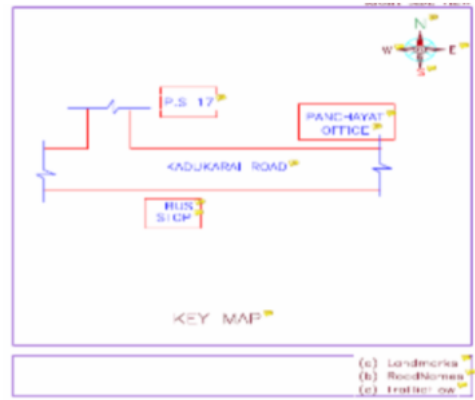

Key MAP View