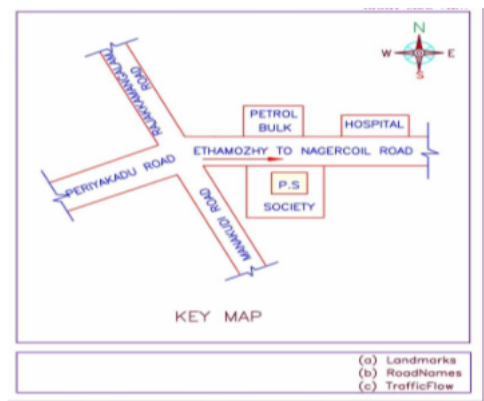

Google Map View

Polling Station Building Front View

Polling Station Front View

Cad View

Key MAP View

சட்டமன்றத் தொகுதியின் எண் மற்றும் பெயர் : 229-கன்னியாகுமரி
பிரிவு எண் மற்றும் பெயர் : 1-தர்மபுரம் தெற்கு(வ.கி.) தர்மபுரம் (ஊ), வார்டு 3, பிளாக் 31, கொடிக்கால்காலனி, காளிச்சந்தோப்பு