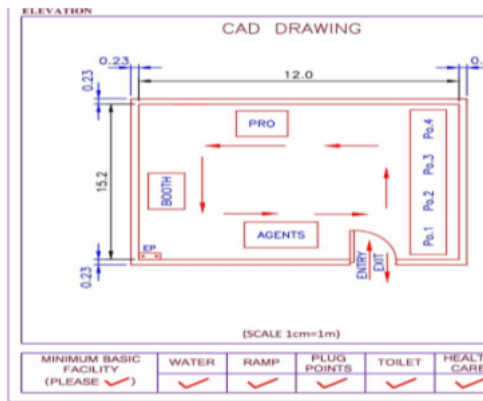

Google Map View

Polling Station Building Front View

Polling Station Front View

Cad View

Key MAP View

சட்டமன்றத் தொகுதியின் எண் மற்றும் பெயர் : 229-கன்னியாகுமரி
பிரிவு எண் மற்றும் பெயர் : 1-தர்மபுரம் தெற்கு(வ.கி.) தர்மபுரம் (ஊ), வார்டு 3, பிளாக் 31, கொடிக்கால்காலனி, காளிச்சந்தோப்பு