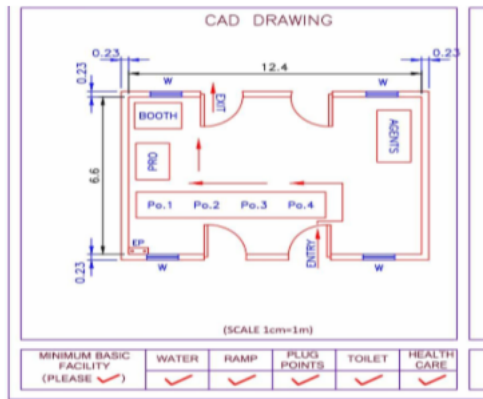

Google Map View

Polling Station Building Front View

Polling Station Front View

Cad View

Key MAP View

1 பெயர் : ராஜேஸ்வரி கணவர் பெயர்: ராஜேந்திரன் வீட்டு எண் : 1-11 வயது : 50 பாலினம் : பெண் Photo is available	ZZK1774975	2 பெயர் : சுகன்யா தந்தை பெயர்: ரமேஷ் வீட்டு எண் : 4-52 வயது : 33 பாலினம் : பெண் Photo is available	ZZK2167088	3 பெயர் : கீதா கணவர் பெயர்: குணசேகரன் வீட்டு எண் : 7-158 வயது : 47 பாலினம் : பெண் Photo is available	ZZK1312099
4 பெயர் : ஜோதீஸ்வரன் தந்தை பெயர்: பொன்னுலிங்கம் வீட்டு எண் : 10-49-89பி வயது : 26 பாலினம் : ஆண் Photo is available	ZZK2286029	5 பெயர் : பிரதீப் தந்தை பெயர்: பொன்னுலிங்கம் வீட்டு எண் : 10-49-89பி வயது : 24 பாலினம் : ஆண் Photo is available	ZZK3211521	6 பெயர் : சாந்தி கணவர் பெயர்: செல்லம் வீட்டு எண் : 12-20-3 வயது : 65 பாலினம் : பெண் Photo is available	ZZK1774991
7 பெயர் : லதா கணவர் பெயர்: நாராயண பெருமாள் வீட்டு எண் : 12-44 வயது : 43 பாலினம் : பெண் Photo is available	ZZK1775006	8 பெயர் : பூர் அக்ஷன் ச தந்தை பெயர்: சந்திரசேகரன் வீட்டு எண் : 12/52 வயது : 21 பாலினம் : ஆண் Photo is available	ZZK3504784	9 பெயர் : ரவீந்திரன் இதரர் பெயர்: சமதி வீட்டு எண் : 13-10 வயது : 45 பாலினம் : ஆண் Photo is available	ZZK3402690
10 பெயர் : சமதி கணவர் பெயர்: ரவீந்திரன் வீட்டு எண் : 13-10 வயது : 40 பாலினம் : பெண் Photo is available	ZZK3402138	11 பெயர் : முருகன் தந்தை பெயர்: நடராஜன் வீட்டு எண் : 17-2-17-2B வயது : 45 பாலினம் : ஆண் Photo is available	MGG5364351	12 பெயர் : நடராஜன் தந்தை பெயர்: ஆறுமுகக்கண்ணாடார் வீட்டு எண் : 17-2-17-2D வயது : 72 பாலினம் : ஆண் Photo is available	MGG5364385
13 பெயர் : ஷிபா கணவர் பெயர்: முருகன் வீட்டு எண் : 17-2-17-2D வயது : 44 பாலினம் : பெண் Photo is available	MGG5364377	14 பெயர் : பொன்சக்கரவர்த்தி தந்தை பெயர்: சுந்தரலிங்கம் வீட்டு எண் : 18-81A வயது : 30 பாலினம் : பெண் Photo is available	ZZK2357853	15 பெயர் : பொன்மலர் தந்தை பெயர்: சுந்தரலிங்கம் வீட்டு எண் : 18-81A வயது : 29 பாலினம் : பெண் Photo is available	ZZK2357705
16 பெயர் : பொன்சிவ தந்தை பெயர்: சுந்தரலிங்கம் வீட்டு எண் : 18-81A வயது : 26 பாலினம் : ஆண் Photo is available	ZZK2357861	17 பெயர் : சுதன் தந்தை பெயர்: சுந்தரலிங்கம் வீட்டு எண் : 18-81A வயது : 34 பாலினம் : ஆண் Photo is available	ZZK2357846	18 பெயர் : சித்ரா தந்தை பெயர்: கண்ணப்பன் வீட்டு எண் : 18-221 வயது : 55 பாலினம் : பெண் Photo is available	ZZK2128965
19 பெயர் : பன்னீர் செல்வம் கணவர் பெயர்: நாராயணன் வீட்டு எண் : 18A வயது : 59 பாலினம் : பெண் Photo is available	ZZK1775022	20 பெயர் : ஜெகதீஷ் தந்தை பெயர்: நாராயணன் வீட்டு எண் : 18A வயது : 41 பாலினம் : ஆண் Photo is available	ZZK1775030	21 பெயர் : பிரதீஷ் தந்தை பெயர்: நாராயணன் வீட்டு எண் : 18A வயது : 30 பாலினம் : ஆண் Photo is available	ZZK1775048
22 பெயர் : ரஞ்சிதா கணவர் பெயர்: பிரதீஷ் வீட்டு எண் : 18ஏ-18ஏ வயது : 27 பாலினம் : பெண் Photo is available	ZZK3335486	23 பெயர் : மேனகா கணவர் பெயர்: ரவிஷங்கர் வீட்டு எண் : 20-88 வயது : 47 பாலினம் : பெண் Photo is available	ZZK1775055	24 பெயர் : கனகலிங்கம் தந்தை பெயர்: சிவலிங்கம் நாடார் வீட்டு எண் : 21-12 வயது : 65 பாலினம் : ஆண் Photo is available	ZZK1775063
25 பெயர் : பூர்மதி கணவர் பெயர்: கனகலிங்கம் வீட்டு எண் : 21-12 வயது : 60 பாலினம் : பெண் Photo is available	ZZK1775071	26 பெயர் : நவினா தந்தை பெயர்: கனகலிங்கம் வீட்டு எண் : 21-12 வயது : 30 பாலினம் : பெண் Photo is available	ZZK1775097	27 பெயர் : நவீன் தந்தை பெயர்: கனகலிங்கம் வீட்டு எண் : 21-12 வயது : 30 பாலினம் : ஆண் Photo is available	ZZK1775089
28 பெயர் : ஜெயந்தி கணவர் பெயர்: கோபால் வீட்டு எண் : 29-9 வயது : 45 பாலினம் : பெண் Photo is available	ZZK3187515	29 பெயர் : சரண்யா சி கணவர் பெயர்: வெங்கடேஷ்வரன் ரா வீட்டு எண் : 29-12 வயது : 34 பாலினம் : பெண் Photo is available	ZZK3596269	30 பெயர் : அஜித் தந்தை பெயர்: அரிகிருஷ்ணன் வீட்டு எண் : 30-27 வயது : 27 பாலினம் : ஆண் Photo is available	ZZK2224848