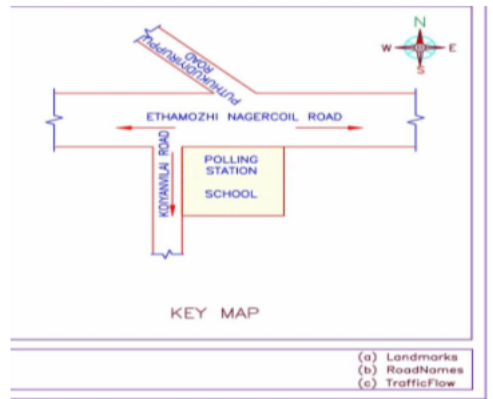

Key MAP View