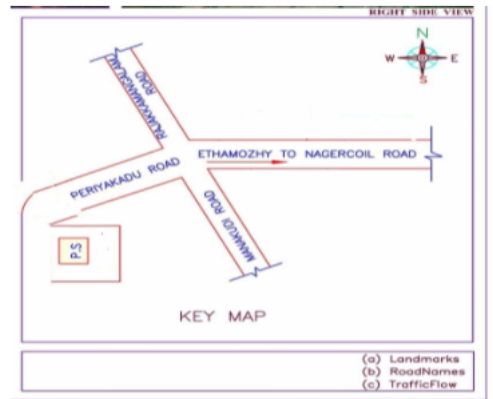

Key MAP View