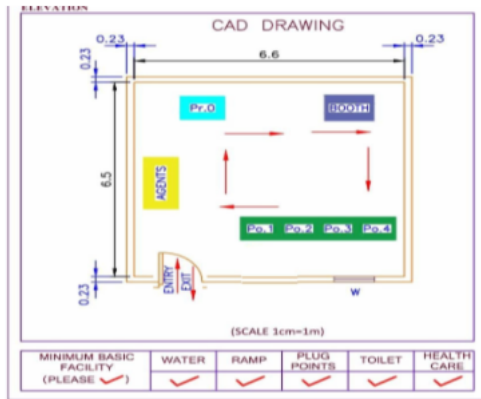

Google Map View

Polling Station Building Front View

Polling Station Front View

Cad View

Key MAP View

1 பெயர் : பிரதீபா கணவர் பெயர்: டெர்வின் ஜோஸ் வீட்டு எண் : 1 வயது : 31 பாலினம் : பெண் Photo is available	ZZK3181013	2 பெயர் : மேரி ஜீடி தந்தை பெயர்: சூசை அந்தோணி வீட்டு எண் : 1 வயது : 29 பாலினம் : பெண் Photo is available	ZZK1941491	3 பெயர் : மரிய ஆக்னஸ் வெனிஷா தந்தை பெயர்: நைமன்ட் வீட்டு எண் : 1 வயது : 24 பாலினம் : பெண் Photo is available	ZZK3201415
4 பெயர் : சகாய ஜூடி சித்ரா கணவர் பெயர்: ஆன்றனி வீட்டு எண் : 4-42 வயது : 51 பாலினம் : பெண் Photo is available	ZZK1643303	5 பெயர் : பெர்ப்பசுவல் அப்சரா தந்தை பெயர்: சகாய மகேஷ் வீட்டு எண் : 4எ-7 வயது : 22 பாலினம் : பெண் Photo is available	ZZK3358595	6 பெயர் : மேரி புஷ்ப ரதி கணவர் பெயர்: பேதுரு அந்தோணி ரவி வீட்டு எண் : 5-16K வயது : 32 பாலினம் : பெண் Photo is available	ZZK2195410
7 பெயர் : மரிய ஆக்னஸ் குயின்ஷா தந்தை பெயர்: ரைமண்ட் வீட்டு எண் : 12 வயது : 36 பாலினம் : பெண் Photo is available	ZZK1642966	8 பெயர் : மரிய ஆக்னஸ் ரனிஷா தந்தை பெயர்: ரைமண்ட் வீட்டு எண் : 12 வயது : 32 பாலினம் : பெண் Photo is available	ZZK1642909	9 பெயர் : ஓஷின் தாமியா சி தந்தை பெயர்: சில்வெஸ்டர் அ வீட்டு எண் : 12பீ வயது : 27 பாலினம் : பெண் Photo is available	ZZK3204997
10 பெயர் : ஜாக்குலின் தந்தை பெயர்: பெர்க்மான்ஸ் வீட்டு எண் : 24-71 வயது : 54 பாலினம் : பெண் Photo is available	ZZK2195428	11 பெயர் : மிலானி தந்தை பெயர்: மைக்கேல் அந்தோணி வீட்டு எண் : 26/404ஏ வயது : 41 பாலினம் : பெண் Photo is available	MGG2843886	12 பெயர் : செளமியா தந்தை பெயர்: பூந்தரன் வீட்டு எண் : 36-17A வயது : 26 பாலினம் : பெண் Photo is available	ZZK3187671
13 பெயர் : அபிநயா தந்தை பெயர்: கண்ணன் வீட்டு எண் : 36-22 வயது : 22 பாலினம் : பெண் Photo is available	ZZK3509023	14 பெயர் : அபிஷா தந்தை பெயர்: கண்ணன் வீட்டு எண் : 36-22 வயது : 20 பாலினம் : பெண் Photo is available	ZZK3505948	15 பெயர் : பால்பின் ராபின் ஜோஸ் தந்தை பெயர்: அந்தோனி பிள்ளை வீட்டு எண் : 40/22 வயது : 35 பாலினம் : பெண் Photo is available	SOO1073378
16 பெயர் : ஆஸ்லின் ஜோஸ் தந்தை பெயர்: தொபியாஸ் வீட்டு எண் : 40-70 வயது : 40 பாலினம் : ஆண் Photo is available	ZZK3202082	17 பெயர் : பிரமிளா கணவர் பெயர்: சுஜித் ஆனந்த் வீட்டு எண் : 40A வயது : 38 பாலினம் : பெண் Photo is available	ZZK1491851	18 பெயர் : ஜான்போஸ்கோ தந்தை பெயர்: சூசை வீட்டு எண் : 41-22 வயது : 66 பாலினம் : ஆண் Photo is available	ZZK2824969
19 பெயர் : அனிஷா கணவர் பெயர்: ஆர்கோ ஸ்டாலின் தாமஸ் வீட்டு எண் : 41-34 வயது : 35 பாலினம் : பெண் Photo is available	ZZK2428183	20 பெயர் : எஸ்தர் கணவர் பெயர்: சிலுவைப்பிச்சை வீட்டு எண் : 42 வயது : 61 பாலினம் : பெண் Photo is available	ZZK0221135	21 பெயர் : அனிதா கணவர் பெயர்: விமல் வீட்டு எண் : 42 வயது : 39 பாலினம் : பெண் Photo is available	ZZK1642917
22 பெயர் : எஸ்ஸி கணவர் பெயர்: தஸ்னேவிஸ் வீட்டு எண் : 42-1 வயது : 72 பாலினம் : பெண் Photo is available	ZZK2824977	23 பெயர் : மஜோரா கணவர் பெயர்: ஜான்போஸ்கோ வீட்டு எண் : 42-1 வயது : 62 பாலினம் : பெண் Photo is available	ZZK2824985	24 பெயர் : அருள் ஜிம்சன் தஸ்னேவிஸ் தந்தை பெயர்: தஸ்னேவிஸ் வீட்டு எண் : 42-1 வயது : 45 பாலினம் : ஆண் Photo is available	MGG1479609
25 பெயர் : லூர்து சுதா அருள் ஜிம்சன் கணவர் பெயர்: அருள் ஜிம்சன் வீட்டு எண் : 42-1 வயது : 42 பாலினம் : பெண் Photo is available	ZZK1776020	26 பெயர் : செல்வன் தந்தை பெயர்: யாக்கோபு வீட்டு எண் : 42-1a வயது : 54 பாலினம் : ஆண் Photo is available	ZZK1776038	27 பெயர் : சகாய வினோ கணவர் பெயர்: செல்வன் வீட்டு எண் : 42-1A வயது : 44 பாலினம் : பெண் Photo is available	ZZK0092528
28 பெயர் : அல்டோ மேத்யூ செ தந்தை பெயர்: செல்வன் வீட்டு எண் : 42/1ஏ வயது : 22 பாலினம் : ஆண் Photo is available	ZZK3687837	29 பெயர் : சோனி எவாஞ்சலின் தந்தை பெயர்: சிறில் வீட்டு எண் : 42-1C வயது : 34 பாலினம் : பெண் Photo is available	ZZK1491752	30 பெயர் : தனிஸ்லாஸ் தந்தை பெயர்: சிலுவை வீட்டு எண் : 42-2 வயது : 65 பாலினம் : ஆண் Photo is available	ZZK2824993