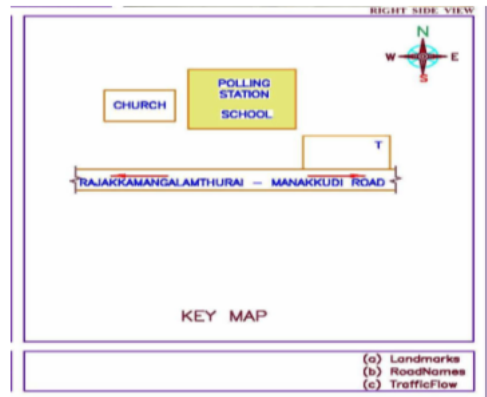

வாக்காளர் பதிவு அலுவலரின்
கையொப்பம்

Nazri Naksha

Google Map View

Polling Station Building Front View

Polling Station Front View

Cad View

Key MAP View

| | | |
|--|--|--|
| 1 பெயர் : ஞானகீதா கணவர் பெயர் : சூசைஜெபஸ்தியான் வீட்டு எண் : 4/254 வயது : 41 பாலினம் : பெண் Photo is available ZZK1111574 | 2 பெயர் : சூசைஜெபஸ்தியான் தந்தை பெயர் : வினசென்ட் வீட்டு எண் : 9-18 வயது : 47 பாலினம் : ஆண் Photo is available ZZK1111582 | 3 பெயர் : மேரி பெர்னத்த கணவர் பெயர் : சகாய செல்வன் வீட்டு எண் : 10-8B வயது : 51 பாலினம் : பெண் Photo is available ZZK2195659 |
| 4 பெயர் : இன்பென்ட் பினோஷ் ச தந்தை பெயர் : சகாய செல்வன் சோ வீட்டு எண் : 10/8 பி வயது : 22 பாலினம் : ஆண் Photo is available ZZK3667573 | 5 பெயர் : இன்பென்ட் சிமோனி ச தந்தை பெயர் : சகாய செல்வன் சோ வீட்டு எண் : 10/8 பி வயது : 20 பாலினம் : பெண் Photo is available ZZK3666674 | 6 பெயர் : ஜாண்போஸ்கோ தந்தை பெயர் : சிலுவை வீட்டு எண் : 10-9 வயது : 73 பாலினம் : ஆண் Photo is available ZZK2828341 |
| 7 பெயர் : ஆன்றோசகாயஅனிஷ் தந்தை பெயர் : ஜாண்போஸ்கோ வீட்டு எண் : 10-9 வயது : 40 பாலினம் : ஆண் Photo is available MGG5365721 | 8 பெயர் : ஆன்றன் சிபில் தந்தை பெயர் : ஜாண்போஸ்கோ வீட்டு எண் : 10-9 வயது : 27 பாலினம் : ஆண் Photo is available ZZK2195758 | 9 பெயர் : ஜார்ஜ்போல்டன் தந்தை பெயர் : மிக்கேல் வீட்டு எண் : 10-10 வயது : 68 பாலினம் : ஆண் Photo is available ZZK2828358 |
| 10 பெயர் : மிக்கேல் சேவியர் பிரெடி தந்தை பெயர் : ஜார்ஜ் போல்டன் வீட்டு எண் : 10-10 வயது : 28 பாலினம் : ஆண் Photo is available ZZK2129344 | 11 பெயர் : மரியசெலின் கணவர் பெயர் : பத்ரோஸ் வீட்டு எண் : 10-11 வயது : 81 பாலினம் : பெண் Photo is available ZZK2828374 | 12 பெயர் : புருணேறிவிட்டின் கணவர் பெயர் : ஜாண்போஸ்கோ வீட்டு எண் : 10-11 வயது : 64 பாலினம் : பெண் Photo is available ZZK2828382 |
| 13 பெயர் : சரன் ஹெல்கா தந்தை பெயர் : பிரான்சிஸ் அன்றோ வீட்டு எண் : 10-11 வயது : 23 பாலினம் : பெண் Photo is available ZZK3383007 | 14 பெயர் : பிரான்சிஸ் தந்தை பெயர் : சவரிமுத்து வீட்டு எண் : 10-12 வயது : 62 பாலினம் : ஆண் Photo is available ZZK2828390 | 15 பெயர் : அரசி கணவர் பெயர் : பிரான்சிஸ் வீட்டு எண் : 10-12 வயது : 53 பாலினம் : பெண் Photo is available ZZK2828408 |
| 16 பெயர் : சகாய சேவியர் கெசியா பி தந்தை பெயர் : பிரான்சிஸ் ச வீட்டு எண் : 10/12 வயது : 33 பாலினம் : பெண் Photo is available ZZK3682036 | 17 பெயர் : சகாய விசியா தந்தை பெயர் : பிரான்சிஸ் வீட்டு எண் : 10-12 வயது : 30 பாலினம் : பெண் Photo is available ZZK2129351 | 18 பெயர் : சகாய சேவியர் லெஸ்யன் தந்தை பெயர் : பிரான்சிஸ் வீட்டு எண் : 10-12 வயது : 28 பாலினம் : ஆண் Photo is available ZZK2165074 |
| 19 பெயர் : பிரகாசி கணவர் பெயர் : பிரகாசம் வீட்டு எண் : 10-13 வயது : 77 பாலினம் : பெண் Photo is available ZZK2828416 | 20 பெயர் : மிக்கேல்அமலன் தந்தை பெயர் : அந்தோணிபிரகாசம் வீட்டு எண் : 10-13 வயது : 55 பாலினம் : ஆண் Photo is available MGG3452539 | 21 பெயர் : ரமோலா கணவர் பெயர் : அமுதன் வீட்டு எண் : 10-13 வயது : 52 பாலினம் : பெண் Photo is available ZZK2828424 |
| 22 பெயர் : லோபஸ் ஹவாளின் தந்தை பெயர் : மைக்கேல் அமலன் வீட்டு எண் : 10-13 வயது : 23 பாலினம் : பெண் Photo is available ZZK3383338 | 23 பெயர் : சகாய ரவி தந்தை பெயர் : அந்தோணிபிரகாசம் வீட்டு எண் : 10-13A வயது : 53 பாலினம் : ஆண் Photo is available MGG2362101 | #2 24 பெயர் : ஆன்றோதாமஸ் தந்தை பெயர் : கிரிஸ்டின் பாயஸ் வீட்டு எண் : 10/13பி வயது : 21 பாலினம் : ஆண் Photo is available ZZK3542834 |
| 25 பெயர் : ஜேக்கப் ரிஷால் தந்தை பெயர் : ஜார்ஜ் வீட்டு எண் : 10-14 வயது : 25 பாலினம் : ஆண் Photo is available ZZK2354710 | 26 பெயர் : ஆன்றனிலார்சன் தந்தை பெயர் : இருதயராஜ் வீட்டு எண் : 10-15 வயது : 44 பாலினம் : ஆண் Photo is available MGG1484336 | 27 பெயர் : ஆன்றோதாமஸ்எடிசன் தந்தை பெயர் : இருதயராஜ் வீட்டு எண் : 10-15 வயது : 43 பாலினம் : ஆண் Photo is available MGG2362887 |
| 28 பெயர் : சகாய மேரி ஆன்றின் கணவர் பெயர் : ஆன்றின் லார்சன் வீட்டு எண் : 10-15ஏ வயது : 39 பாலினம் : பெண் Photo is available ZZK3359536 | 29 பெயர் : ஜெனிட் தந்தை பெயர் : பர்ணபால் வீட்டு எண் : 10-15 ஜீ வயது : 47 பாலினம் : பெண் Photo is available ZZK1111368 | 30 பெயர் : அலாசியஸ் தந்தை பெயர் : ஆரோக்கியம் வீட்டு எண் : 10-19 வயது : 60 பாலினம் : ஆண் Photo is available ZZK0164251 |