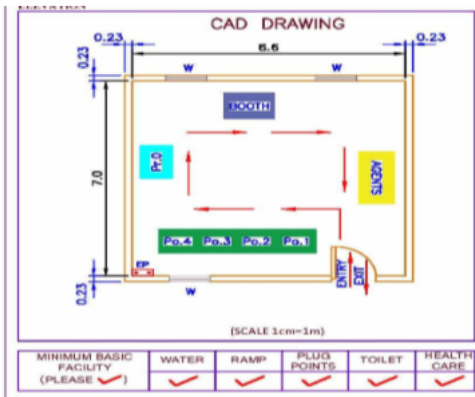

வாக்காளர் பதிவு அலுவலரின்
கையொப்பம்

Nazri Naksha

Google Map View

Polling Station Building Front View

Polling Station Front View

Cad View

Key MAP View

| | | |
|--|--|--|
| 1 பெயர் : ஞானகீதா கணவர் பெயர் : சூசைஜெபஸ்தியான் வீட்டு எண் : 4/254 வயது : 41 பாலினம் : பெண் Photo is available ZZK1111574 | 2 பெயர் : சூசைஜெபஸ்தியான் தந்தை பெயர் : வினசென்ட் வீட்டு எண் : 9-18 வயது : 47 பாலினம் : ஆண் Photo is available ZZK1111582 | 3 பெயர் : மேரி பெர்னத்த கணவர் பெயர் : சகாய செல்வன் வீட்டு எண் : 10-8B வயது : 51 பாலினம் : பெண் Photo is available ZZK2195659 |
| 4 பெயர் : இன்பென்ட் பினோஷ் ச தந்தை பெயர் : சகாய செல்வன் சோ வீட்டு எண் : 10/8 பி வயது : 22 பாலினம் : ஆண் Photo is available ZZK3667573 | 5 பெயர் : இன்பென்ட் சிமோனி ச தந்தை பெயர் : சகாய செல்வன் சோ வீட்டு எண் : 10/8 பி வயது : 20 பாலினம் : பெண் Photo is available ZZK3666674 | 6 பெயர் : ஜாண்போஸ்கோ தந்தை பெயர் : சிலுவை வீட்டு எண் : 10-9 வயது : 73 பாலினம் : ஆண் Photo is available ZZK2828341 |
| 7 பெயர் : ஆன்றோசகாயஅனிஷ் தந்தை பெயர் : ஜாண்போஸ்கோ வீட்டு எண் : 10-9 வயது : 40 பாலினம் : ஆண் Photo is available MGG5365721 | 8 பெயர் : ஆன்றன் சிபில் தந்தை பெயர் : ஜாண்போஸ்கோ வீட்டு எண் : 10-9 வயது : 27 பாலினம் : ஆண் Photo is available ZZK2195758 | 9 பெயர் : ஜார்ஜ்போல்டன் தந்தை பெயர் : மிக்கேல் வீட்டு எண் : 10-10 வயது : 68 பாலினம் : ஆண் Photo is available ZZK2828358 |
| 10 பெயர் : மிக்கேல் சேவியர் பிரெடி தந்தை பெயர் : ஜார்ஜ் போல்டன் வீட்டு எண் : 10-10 வயது : 28 பாலினம் : ஆண் Photo is available ZZK2129344 | 11 பெயர் : மரியசெலின் கணவர் பெயர் : பத்ரோஸ் வீட்டு எண் : 10-11 வயது : 81 பாலினம் : பெண் Photo is available ZZK2828374 | 12 பெயர் : புருணேறிவிட்டின் கணவர் பெயர் : ஜாண்போஸ்கோ வீட்டு எண் : 10-11 வயது : 64 பாலினம் : பெண் Photo is available ZZK2828382 |
| 13 பெயர் : சரன் ஹெல்கா தந்தை பெயர் : பிரான்சிஸ் அன்றோ வீட்டு எண் : 10-11 வயது : 23 பாலினம் : பெண் Photo is available ZZK3383007 | 14 பெயர் : பிரான்சிஸ் தந்தை பெயர் : சவரிமுத்து வீட்டு எண் : 10-12 வயது : 62 பாலினம் : ஆண் Photo is available ZZK2828390 | 15 பெயர் : அரசி கணவர் பெயர் : பிரான்சிஸ் வீட்டு எண் : 10-12 வயது : 53 பாலினம் : பெண் Photo is available ZZK2828408 |
| 16 பெயர் : சகாய சேவியர் கெசியா பி தந்தை பெயர் : பிரான்சிஸ் ச வீட்டு எண் : 10/12 வயது : 33 பாலினம் : பெண் Photo is available ZZK3682036 | 17 பெயர் : சகாய விசியா தந்தை பெயர் : பிரான்சிஸ் வீட்டு எண் : 10-12 வயது : 30 பாலினம் : பெண் Photo is available ZZK2129351 | 18 பெயர் : சகாய சேவியர் லெஸ்யன் தந்தை பெயர் : பிரான்சிஸ் வீட்டு எண் : 10-12 வயது : 28 பாலினம் : ஆண் Photo is available ZZK2165074 |
| 19 பெயர் : பிரகாசி கணவர் பெயர் : பிரகாசம் வீட்டு எண் : 10-13 வயது : 77 பாலினம் : பெண் Photo is available ZZK2828416 | 20 பெயர் : மிக்கேல்அமலன் தந்தை பெயர் : அந்தோணிபிரகாசம் வீட்டு எண் : 10-13 வயது : 55 பாலினம் : ஆண் Photo is available MGG3452539 | 21 பெயர் : ரமோலா கணவர் பெயர் : அமுதன் வீட்டு எண் : 10-13 வயது : 52 பாலினம் : பெண் Photo is available ZZK2828424 |
| 22 பெயர் : லோபஸ் ஹவாளின் தந்தை பெயர் : மைக்கேல் அமலன் வீட்டு எண் : 10-13 வயது : 23 பாலினம் : பெண் Photo is available ZZK3383338 | 23 பெயர் : சகாய ரவி தந்தை பெயர் : அந்தோணிபிரகாசம் வீட்டு எண் : 10-13A வயது : 53 பாலினம் : ஆண் Photo is available MGG2362101 | #2 24 பெயர் : ஆன்றோதாமஸ் தந்தை பெயர் : கிரிஸ்டின் பாயஸ் வீட்டு எண் : 10/13பி வயது : 21 பாலினம் : ஆண் Photo is available ZZK3542834 |
| 25 பெயர் : ஜேக்கப் ரிஷால் தந்தை பெயர் : ஜார்ஜ் வீட்டு எண் : 10-14 வயது : 25 பாலினம் : ஆண் Photo is available ZZK2354710 | 26 பெயர் : ஆன்றனிலார்சன் தந்தை பெயர் : இருதயராஜ் வீட்டு எண் : 10-15 வயது : 44 பாலினம் : ஆண் Photo is available MGG1484336 | 27 பெயர் : ஆன்றோதாமஸ்எடிசன் தந்தை பெயர் : இருதயராஜ் வீட்டு எண் : 10-15 வயது : 43 பாலினம் : ஆண் Photo is available MGG2362887 |
| 28 பெயர் : சகாய மேரி ஆன்றின் கணவர் பெயர் : ஆன்றின் லார்சன் வீட்டு எண் : 10-15ஏ வயது : 39 பாலினம் : பெண் Photo is available ZZK3359536 | 29 பெயர் : ஜெனிட் தந்தை பெயர் : பர்ணபால் வீட்டு எண் : 10-15 ஜீ வயது : 47 பாலினம் : பெண் Photo is available ZZK1111368 | 30 பெயர் : அலாசியஸ் தந்தை பெயர் : ஆரோக்கியம் வீட்டு எண் : 10-19 வயது : 60 பாலினம் : ஆண் Photo is available ZZK0164251 |