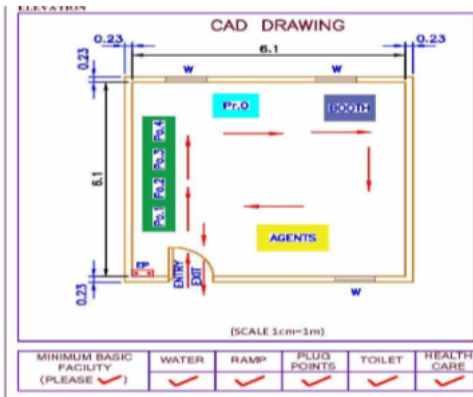

Cad View

Key MAP View