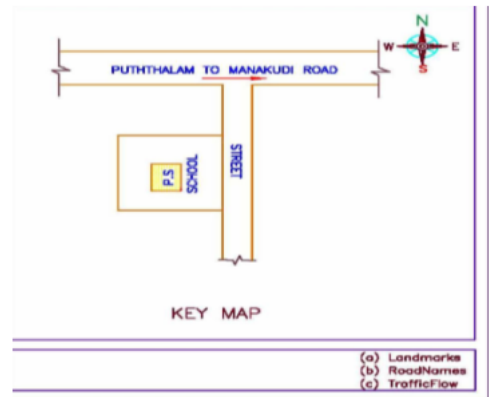

Cad View

Key MAP View