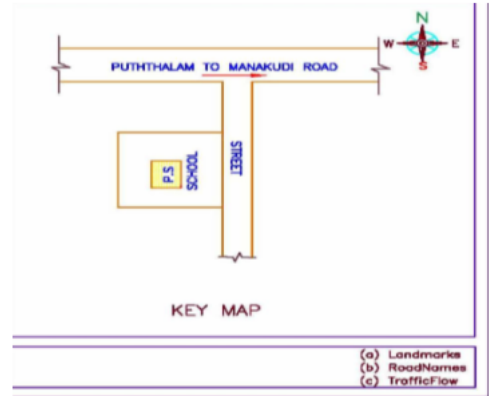

Cad View

Key MAP View