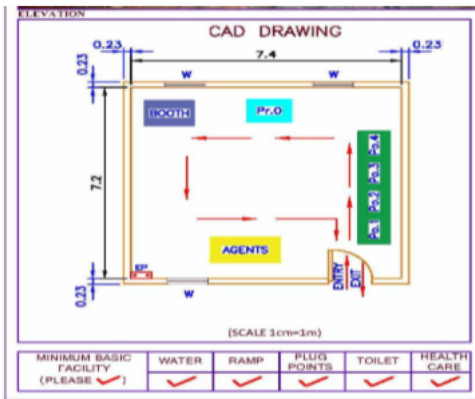

Cad View

Key MAP View