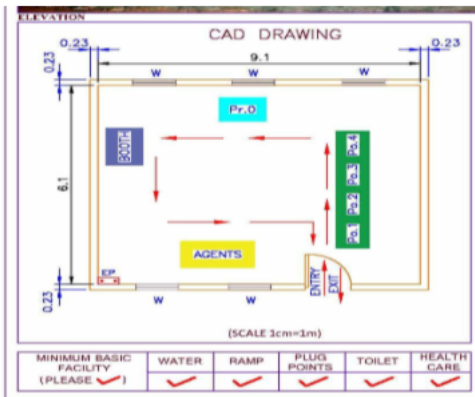

Cad View

Key MAP View