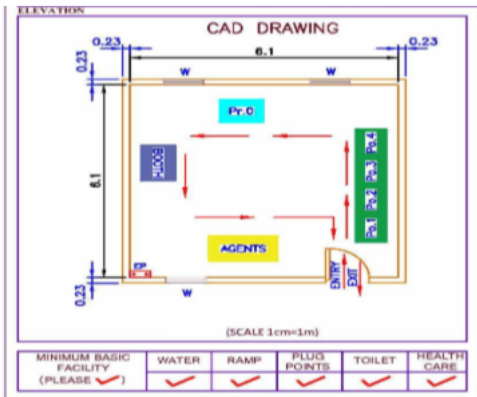

Cad View

Key MAP View