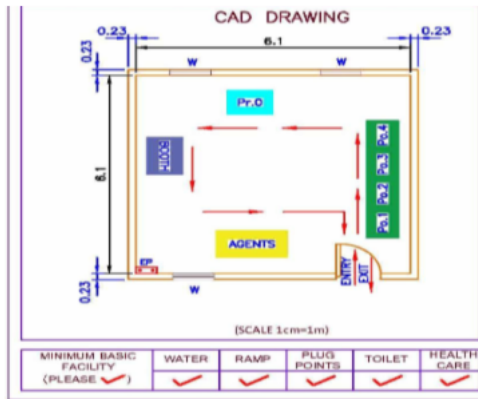

Cad View

Key MAP View