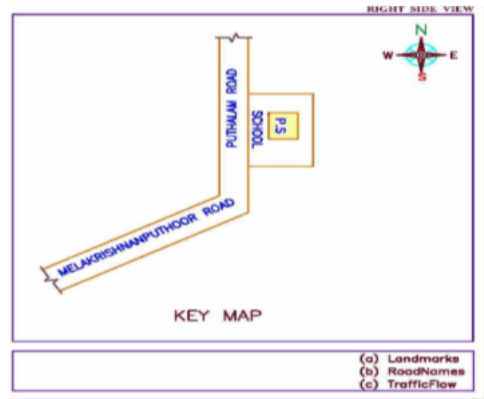

Cad View

Key MAP View