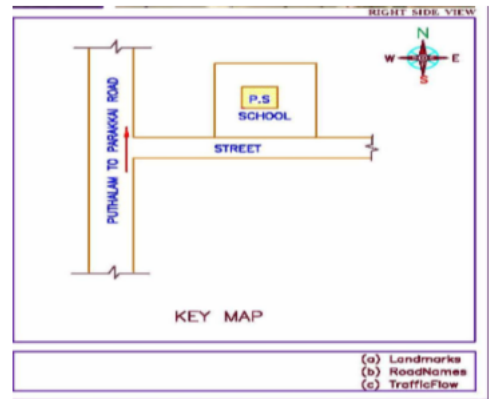

Cad View

Key MAP View