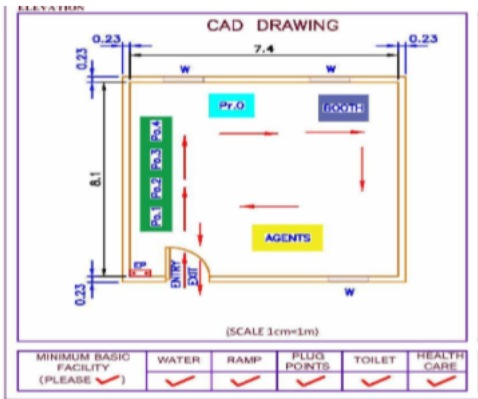

Cad View

Key MAP View