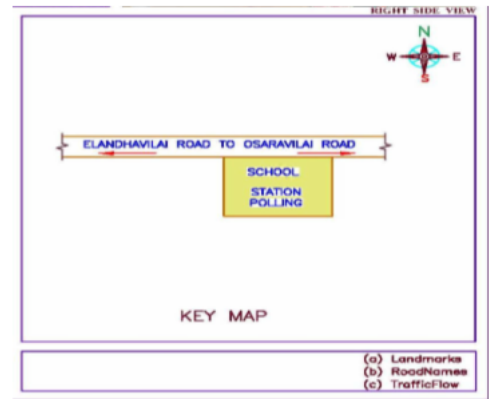

Key MAP View