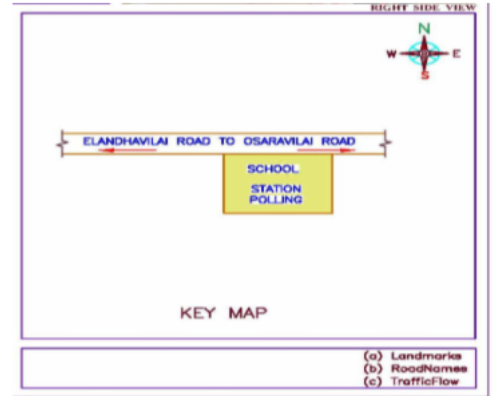

Cad View

Key MAP View