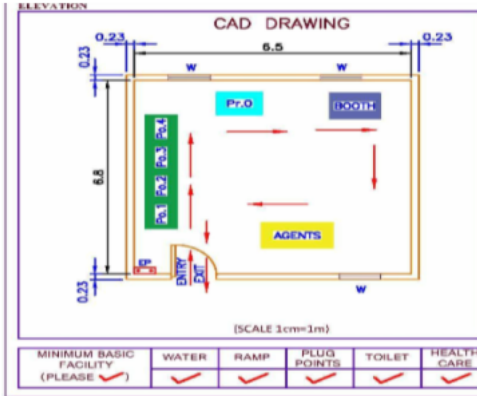

Cad View

Key MAP View