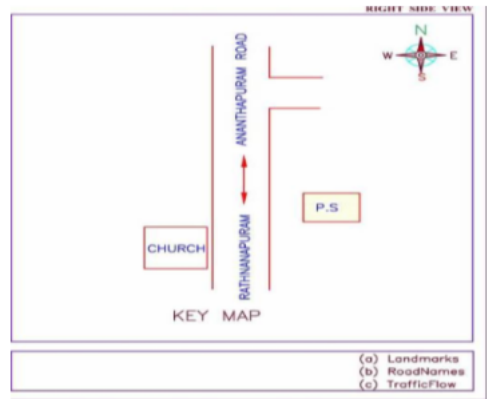

Cad View

Key MAP View