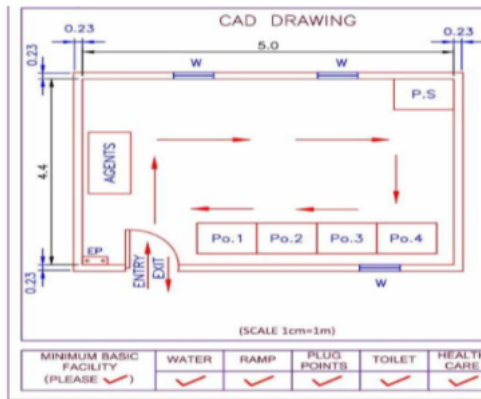

Cad View

Key MAP View