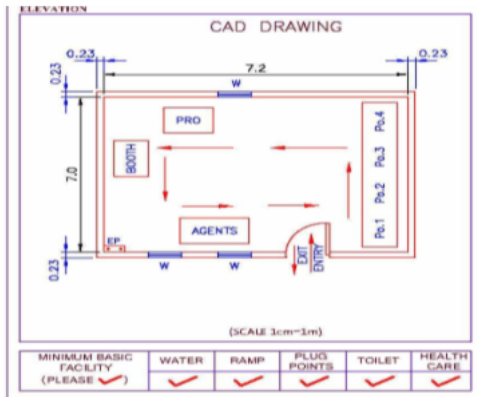

Google Map View

Polling Station Building Front View

Polling Station Front View

Cad View

Key MAP View

1 பெயர் : அஜய்குமார் தந்தை பெயர்: முருகன் வீட்டு எண் : 2-84A வயது : 31 பாலினம் : ஆண் Photo is available	ZZK2199933	2 பெயர் : ஆறுமுகம் தந்தை பெயர்: கருப்பசாமி வீட்டு எண் : 3-45 வயது : 70 பாலினம் : ஆண் Photo is available	HFX4931937	3 பெயர் : சுப்பம்மாள் கணவர் பெயர்: ஆறுமுகம் வீட்டு எண் : 3-45 வயது : 64 பாலினம் : பெண் Photo is available	ZZK2944429
4 பெயர் : ஐயப்பன் தந்தை பெயர்: ஆறுமுகம் வீட்டு எண் : 3-45 வயது : 37 பாலினம் : ஆண் Photo is available	ZZK1949080	5 பெயர் : பேச்சியம்மாள் கணவர் பெயர்: ஐயப்பன் வீட்டு எண் : 3-45 வயது : 29 பாலினம் : பெண் Photo is available	ZZK2265460	6 பெயர் : பிரவின் தந்தை பெயர்: நேசமணி வீட்டு எண் : 3-87e வயது : 37 பாலினம் : ஆண் Photo is available	ZZK1226372
7 பெயர் : செல்வ மார்ட்டின் தந்தை பெயர்: பேரின்ப ராஜ் வீட்டு எண் : 3-118 வயது : 37 பாலினம் : ஆண் Photo is available	ZZK1225929	8 பெயர் : பெருமாள்பிள்ளை கணவர் பெயர்: ஊசிக்காட்டான் வீட்டு எண் : 4-1 வயது : 67 பாலினம் : பெண் Photo is available	ZZK2944437	9 பெயர் : சுந்தர்ராஜ் தந்தை பெயர்: ஊசிக்காட்டான் வீட்டு எண் : 4-1 வயது : 44 பாலினம் : ஆண் Photo is available	HFX1378249
10 பெயர் : ஆலா கணவர் பெயர்: நடராஜன் வீட்டு எண் : 4-2 வயது : 36 பாலினம் : பெண் Photo is available	ZZK1117001	11 பெயர் : வேலு தந்தை பெயர்: இசக்கிமுத்து வீட்டு எண் : 4-3 வயது : 52 பாலினம் : ஆண் Photo is available	HFX4779591	12 பெயர் : சூடலமணி தந்தை பெயர்: சீதை வீட்டு எண் : 4-3 வயது : 44 பாலினம் : ஆண் Photo is available	HFX4779609
13 பெயர் : சுப்பம்மாள் கணவர் பெயர்: கல்யாணி வீட்டு எண் : 4-7 வயது : 70 பாலினம் : பெண் Photo is available	ZZK2944445	14 பெயர் : சூதா கணவர் பெயர்: டோம்னிக் வின்சென்ட் வீட்டு எண் : 4-8 வயது : 48 பாலினம் : பெண் Photo is available	ZZK1226034	15 பெயர் : கீர்த்தனா டி தந்தை பெயர்: டொமினிக் வின்சென்ட் வீட்டு எண் : 4/8 வயது : 21 பாலினம் : பெண் Photo is available	ZZK3554177
16 பெயர் : அனுசு டி தந்தை பெயர்: டோம்னிக் வின்சென்ட் வீட்டு எண் : 4/8 வயது : 20 பாலினம் : ஆண் Photo is available	ZZK3554185	17 பெயர் : ஜரின் ஞான லெட் கணவர் பெயர்: சிங் ஜேக்கப் சாமுவேல் வீட்டு எண் : 4-8-3 வயது : 59 பாலினம் : பெண் Photo is available	ZZK2131753	18 பெயர் : ஜெனுஷா விக்டரி தந்தை பெயர்: சிங் ஜேக்கப் சாமுவேல் வீட்டு எண் : 4-8-3 வயது : 27 பாலினம் : பெண் Photo is available	ZZK2274561
19 பெயர் : லீலா கணவர் பெயர்: நவமணி வீட்டு எண் : 4-8-6 வயது : 72 பாலினம் : பெண் Photo is available	ZZK2944452	20 பெயர் : ஜோசப்ஜானி தந்தை பெயர்: நவமணி வீட்டு எண் : 4-8-6 வயது : 48 பாலினம் : ஆண் Photo is available	ZZK2944841	21 பெயர் : ஜீவ ரீட்டா தந்தை பெயர்: ஜோசப் ஜானி வீட்டு எண் : 4-8-6 வயது : 38 பாலினம் : பெண் Photo is available	ZZK1225861
22 பெயர் : ஜோசப்ஜெயபிரகாஷ் தந்தை பெயர்: சாம்சோரிஸ் வீட்டு எண் : 4-8-10 வயது : 68 பாலினம் : ஆண் Photo is available	HFX4780466	23 பெயர் : அமலிஆனந்தி தந்தை பெயர்: ஜோசப்ஜெயபிரகாஷ் வீட்டு எண் : 4-8-10 வயது : 60 பாலினம் : பெண் Photo is available	HFX4780474	24 பெயர் : ஜானி கிறிஸ்டோ தந்தை பெயர்: ஜோசப் ஜெயபிரகாஷ் வீட்டு எண் : 4-8-10 வயது : 36 பாலினம் : ஆண் Photo is available	ZZK1226208
25 பெயர் : ஜோஸ்லாகிறிஸ்தினி தந்தை பெயர்: ஜோசப்ஜெயபிரகாஷ் வீட்டு எண் : 4-8-10 வயது : 33 பாலினம் : பெண் Photo is available	ZZK1509710	26 பெயர் : இராதாகிருஷ்ணன் தந்தை பெயர்: இராமசுந்தரம் வீட்டு எண் : 4-8-12 வயது : 61 பாலினம் : ஆண் Photo is available	ZZK1116904	27 பெயர் : பகவதி கணவர் பெயர்: இராதாகிருஷ்ணன் வீட்டு எண் : 4-8-12 வயது : 58 பாலினம் : பெண் Photo is available	ZZK1116556
28 பெயர் : அபிநேஷ் கண்ணா தந்தை பெயர்: ராதாகிருஷ்ணன் வீட்டு எண் : 4-8-12 வயது : 28 பாலினம் : ஆண் Photo is available	ZZK2089928	29 பெயர் : சரண்யா தந்தை பெயர்: இராதா கிருஷ்ணன் வீட்டு எண் : 4-8-12 வயது : 23 பாலினம் : பெண் Photo is available	ZZK3362431	30 பெயர் : சரோஜினி தந்தை பெயர்: செல்லையாநாடார் வீட்டு எண் : 4-8-13 வயது : 80 பாலினம் : பெண் Photo is available	HFX4780482