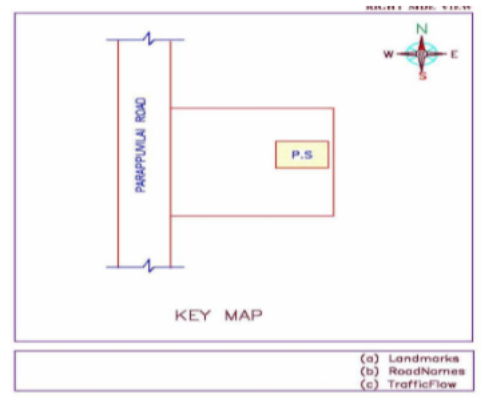

**Google Map View**

**Polling Station Building Front View**

**Polling Station Front View**

**Cad View**

**Key MAP View**

1 பெயர் : சுரேஷ் தந்தை பெயர்: தங்கம் வீட்டு எண் : 1 வயது : 35 பாலினம் : ஆண்	ZZK1510650 Photo is available	2 பெயர் : முத்துகுமார் தந்தை பெயர்: தங்கம் வீட்டு எண் : 1 வயது : 32 பாலினம் : ஆண்	ZZK1510684 Photo is available	3 பெயர் : கண்ணுத்தாய் கணவர் பெயர்: மாணிக்கம் வீட்டு எண் : 1-4 வயது : 33 பாலினம் : பெண்	ZZK1510718 Photo is available
4 பெயர் : இசக்கிமுத்து தந்தை பெயர்: ஈஸ்வர மூர்த்தி வீட்டு எண் : 1-87-v வயது : 51 பாலினம் : ஆண்	ZZK1788579 Photo is available	5 பெயர் : பிரகாஷ் தந்தை பெயர்: ராமகிருஷ்ணன் வீட்டு எண் : 2-6 வயது : 27 பாலினம் : ஆண்	ZZK2200244 Photo is available	6 பெயர் : சுப்பு ராஜ் தந்தை பெயர்: சண்முக குமார் வீட்டு எண் : 3 வயது : 20 பாலினம் : ஆண்	ZZK3594249 Photo is available
7 பெயர் : ஆரோக்கிய சகாய தேவன் தந்தை பெயர்: சூசை மாணிக்கம் வீட்டு எண் : 4-4A-25 வயது : 45 பாலினம் : ஆண்	ZZK2019495 Photo is available	8 பெயர் : பத்மாவதி தந்தை பெயர்: நாகராஜன் வீட்டு எண் : 6 வயது : 34 பாலினம் : பெண்	ZZK1510445 Photo is available	9 பெயர் : ஆரோன் தந்தை பெயர்: அருள்ராயன் வீட்டு எண் : 6-1 வயது : 40 பாலினம் : ஆண்	HFX2935666 Photo is available
10 பெயர் : மெர்சி கணவர் பெயர்: ஆரோன் வீட்டு எண் : 6-1 வயது : 32 பாலினம் : பெண்	ZZK3222353 Photo is available	11 பெயர் : ஆண்டாள் கணவர் பெயர்: லெட்சுமணதேவர் வீட்டு எண் : 6-1BE வயது : 43 பாலினம் : பெண்	ZZK1511005 Photo is available	12 பெயர் : கற்பகசுந்தரி கணவர் பெயர்: நாகேஷ்வரன் வீட்டு எண் : 6-2-1 வயது : 45 பாலினம் : பெண்	HFX4906640 Photo is available
13 பெயர் : கண்ணன் தந்தை பெயர்: கண்ணுபாண்டி தேவர் வீட்டு எண் : 6-2-2 வயது : 41 பாலினம் : ஆண்	ZZK1656206 Photo is available	14 பெயர் : மஹாராஜன் தந்தை பெயர்: சுடலைமுத்துதேவர் வீட்டு எண் : 6-2-3 வயது : 42 பாலினம் : ஆண்	HFX2935443 Photo is available	15 பெயர் : அருணபாக்கியலெட்சுமி கணவர் பெயர்: மகாராஜன் வீட்டு எண் : 6-2-3 வயது : 37 பாலினம் : பெண்	ZZK1511922 Photo is available
16 பெயர் : மகாராஜன் தந்தை பெயர்: கண்ணு பாண்டியன் வீட்டு எண் : 6-2-4 வயது : 44 பாலினம் : ஆண்	ZZK1510742 Photo is available	17 பெயர் : மாரியம்மாள் கணவர் பெயர்: மகாராஜன் வீட்டு எண் : 6-2-4 வயது : 42 பாலினம் : பெண்	ZZK1510981 Photo is available	18 பெயர் : பகவதியம்மை கணவர் பெயர்: கொம்பையா தேவர் வீட்டு எண் : 6-3எ வயது : 57 பாலினம் : பெண்	ZZK3368784 Photo is available
19 பெயர் : சந்திரா தந்தை பெயர்: கோம்பையா தேவர் வீட்டு எண் : 6-3A வயது : 35 பாலினம் : பெண்	ZZK1226489 Photo is available	20 பெயர் : பார்வதி கணவர் பெயர்: சித்தார்த்தன் வீட்டு எண் : 6-3DA வயது : 69 பாலினம் : பெண்	ZZK2890838 Photo is available	21 பெயர் : அன்னமுத்து கணவர் பெயர்: ஜெயசந்திரன் வீட்டு எண் : 6-4 வயது : 63 பாலினம் : பெண்	ZZK2890846 Photo is available
22 பெயர் : சிவபாலன் தந்தை பெயர்: பால்துரை வீட்டு எண் : 6/4-1 வயது : 47 பாலினம் : ஆண்	ZZK3496262 Photo is available	23 பெயர் : திலகவதி கணவர் பெயர்: சிவபாலன் வீட்டு எண் : 6/4-1 வயது : 43 பாலினம் : பெண்	ZZK3496023 Photo is available	24 பெயர் : சிவபிரகாஷ் தந்தை பெயர்: சிவபாலன் வீட்டு எண் : 6/4-1 வயது : 20 பாலினம் : ஆண்	ZZK3496304 Photo is available
25 பெயர் : தங்கபெல்லா கணவர் பெயர்: சகாயராஜா வீட்டு எண் : 6-4A வயது : 36 பாலினம் : பெண்	ZZK1510460 Photo is available	26 பெயர் : முருகன் தந்தை பெயர்: துரைசாமிநாடார் வீட்டு எண் : 6-5 வயது : 87 பாலினம் : ஆண்	HFX2390987 Photo is available	27 பெயர் : மரியம்மாள் கணவர் பெயர்: துரைசாமி வீட்டு எண் : 6-5 வயது : 82 பாலினம் : பெண்	ZZK2890853 Photo is available
28 பெயர் : சுசீலா கணவர் பெயர்: முருகன் வீட்டு எண் : 6-5 வயது : 50 பாலினம் : பெண்	HFX2390961 Photo is available	29 பெயர் : ஜீனத் அக்பர் அலி கணவர் பெயர்: அக்பர் அலி வீட்டு எண் : 6-5-1 வயது : 56 பாலினம் : பெண்	ZZK1510361 Photo is available	30 பெயர் : மீரான் சாகிப் தந்தை பெயர்: அக்பர் அலி வீட்டு எண் : 6-5-1 வயது : 37 பாலினம் : ஆண்	ZZK1510619 Photo is available