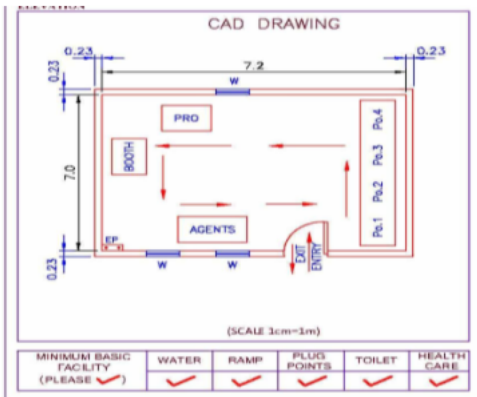

**Google Map View**

**Polling Station Building Front View**

**Polling Station Front View**

**Cad View**

**Key MAP View**

1 பெயர் : சுரேஷ் தந்தை பெயர்: தங்கம் வீட்டு எண் : 1 வயது : 35 பாலினம் : ஆண்	ZZK1510650 Photo is available	2 பெயர் : முத்துகுமார் தந்தை பெயர்: தங்கம் வீட்டு எண் : 1 வயது : 32 பாலினம் : ஆண்	ZZK1510684 Photo is available	3 பெயர் : கண்ணுத்தாய் கணவர் பெயர்: மாணிக்கம் வீட்டு எண் : 1-4 வயது : 33 பாலினம் : பெண்	ZZK1510718 Photo is available
4 பெயர் : இசக்கிமுத்து தந்தை பெயர்: ஈஸ்வர மூர்த்தி வீட்டு எண் : 1-87-v வயது : 51 பாலினம் : ஆண்	ZZK1788579 Photo is available	5 பெயர் : பிரகாஷ் தந்தை பெயர்: ராமகிருஷ்ணன் வீட்டு எண் : 2-6 வயது : 27 பாலினம் : ஆண்	ZZK2200244 Photo is available	6 பெயர் : சுப்பு ராஜ் தந்தை பெயர்: சண்முக குமார் வீட்டு எண் : 3 வயது : 20 பாலினம் : ஆண்	ZZK3594249 Photo is available
7 பெயர் : ஆரோக்கிய சகாய தேவன் தந்தை பெயர்: சூசை மாணிக்கம் வீட்டு எண் : 4-4A-25 வயது : 45 பாலினம் : ஆண்	ZZK2019495 Photo is available	8 பெயர் : பத்மாவதி தந்தை பெயர்: நாகராஜன் வீட்டு எண் : 6 வயது : 34 பாலினம் : பெண்	ZZK1510445 Photo is available	9 பெயர் : ஆரோன் தந்தை பெயர்: அருள்ராயன் வீட்டு எண் : 6-1 வயது : 40 பாலினம் : ஆண்	HFX2935666 Photo is available
10 பெயர் : மெர்சி கணவர் பெயர்: ஆரோன் வீட்டு எண் : 6-1 வயது : 32 பாலினம் : பெண்	ZZK3222353 Photo is available	11 பெயர் : ஆண்டாள் கணவர் பெயர்: லெட்சுமணதேவர் வீட்டு எண் : 6-1BE வயது : 43 பாலினம் : பெண்	ZZK1511005 Photo is available	12 பெயர் : கற்பகசுந்தரி கணவர் பெயர்: நாகேஷ்வரன் வீட்டு எண் : 6-2-1 வயது : 45 பாலினம் : பெண்	HFX4906640 Photo is available
13 பெயர் : கண்ணன் தந்தை பெயர்: கண்ணுபாண்டி தேவர் வீட்டு எண் : 6-2-2 வயது : 41 பாலினம் : ஆண்	ZZK1656206 Photo is available	14 பெயர் : மஹாராஜன் தந்தை பெயர்: சுடலைமுத்துதேவர் வீட்டு எண் : 6-2-3 வயது : 42 பாலினம் : ஆண்	HFX2935443 Photo is available	15 பெயர் : அருணபாக்கியலெட்சுமி கணவர் பெயர்: மகாராஜன் வீட்டு எண் : 6-2-3 வயது : 37 பாலினம் : பெண்	ZZK1511922 Photo is available
16 பெயர் : மகாராஜன் தந்தை பெயர்: கண்ணு பாண்டியன் வீட்டு எண் : 6-2-4 வயது : 44 பாலினம் : ஆண்	ZZK1510742 Photo is available	17 பெயர் : மாரியம்மாள் கணவர் பெயர்: மகாராஜன் வீட்டு எண் : 6-2-4 வயது : 42 பாலினம் : பெண்	ZZK1510981 Photo is available	18 பெயர் : பகவதியம்மை கணவர் பெயர்: கொம்பையா தேவர் வீட்டு எண் : 6-3எ வயது : 57 பாலினம் : பெண்	ZZK3368784 Photo is available
19 பெயர் : சந்திரா தந்தை பெயர்: கோம்பையா தேவர் வீட்டு எண் : 6-3A வயது : 35 பாலினம் : பெண்	ZZK1226489 Photo is available	20 பெயர் : பார்வதி கணவர் பெயர்: சித்தார்த்தன் வீட்டு எண் : 6-3DA வயது : 69 பாலினம் : பெண்	ZZK2890838 Photo is available	21 பெயர் : அன்னமுத்து கணவர் பெயர்: ஜெயசந்திரன் வீட்டு எண் : 6-4 வயது : 63 பாலினம் : பெண்	ZZK2890846 Photo is available
22 பெயர் : சிவபாலன் தந்தை பெயர்: பால்துரை வீட்டு எண் : 6/4-1 வயது : 47 பாலினம் : ஆண்	ZZK3496262 Photo is available	23 பெயர் : திலகவதி கணவர் பெயர்: சிவபாலன் வீட்டு எண் : 6/4-1 வயது : 43 பாலினம் : பெண்	ZZK3496023 Photo is available	24 பெயர் : சிவபிரகாஷ் தந்தை பெயர்: சிவபாலன் வீட்டு எண் : 6/4-1 வயது : 20 பாலினம் : ஆண்	ZZK3496304 Photo is available
25 பெயர் : தங்கபெல்லா கணவர் பெயர்: சகாயராஜா வீட்டு எண் : 6-4A வயது : 36 பாலினம் : பெண்	ZZK1510460 Photo is available	26 பெயர் : முருகன் தந்தை பெயர்: துரைசாமிநாடார் வீட்டு எண் : 6-5 வயது : 87 பாலினம் : ஆண்	HFX2390987 Photo is available	27 பெயர் : மரியம்மாள் கணவர் பெயர்: துரைசாமி வீட்டு எண் : 6-5 வயது : 82 பாலினம் : பெண்	ZZK2890853 Photo is available
28 பெயர் : சுசீலா கணவர் பெயர்: முருகன் வீட்டு எண் : 6-5 வயது : 50 பாலினம் : பெண்	HFX2390961 Photo is available	29 பெயர் : ஜீனத் அக்பர் அலி கணவர் பெயர்: அக்பர் அலி வீட்டு எண் : 6-5-1 வயது : 56 பாலினம் : பெண்	ZZK1510361 Photo is available	30 பெயர் : மீரான் சாகிப் தந்தை பெயர்: அக்பர் அலி வீட்டு எண் : 6-5-1 வயது : 37 பாலினம் : ஆண்	ZZK1510619 Photo is available