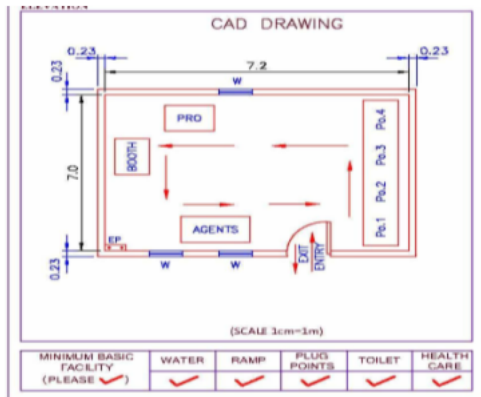

Google Map View

Polling Station Building Front View

Polling Station Front View

Cad View

Key MAP View

1 பெயர் : சுபாஷ் தந்தை பெயர்: அம்பலவாணன் வீட்டு எண் : 1-1A வயது : 34 பாலினம் : ஆண் Photo is available	ZZK1511435	2 பெயர் : ராமகிருஷ்ணன் தந்தை பெயர்: மோகன் வீட்டு எண் : 2-6 வயது : 55 பாலினம் : ஆண் Photo is available	ZZK1511401	3 பெயர் : ஹரிகர் சதன் தந்தை பெயர்: முருகேசன் வீட்டு எண் : 2-6 வயது : 32 பாலினம் : ஆண் Photo is available	ZZK1511310
4 பெயர் : தேஜஸ்வினி ரா தந்தை பெயர்: ராமகிருஷ்ணன் வீட்டு எண் : 2-6 வயது : 20 பாலினம் : பெண் Photo is available	ZZK3603933	5 பெயர் : ராம் குமார் ம் தந்தை பெயர்: முருகன் வீட்டு எண் : 2-293 வயது : 24 பாலினம் : ஆண் Photo is available	ZZK3157674	6 பெயர் : மீனாட்சி கணவர் பெயர்: செல்லப்பன் வீட்டு எண் : 3-38 வயது : 71 பாலினம் : பெண் Photo is available	HFX4852737
7 பெயர் : சுகந்தி கணவர் பெயர்: லோகநாதன் வீட்டு எண் : 6 வயது : 37 பாலினம் : பெண் Photo is available	ZZK2131936	8 பெயர் : முத்து பார்வதி கணவர் பெயர்: கண்ணன் வீட்டு எண் : 6-2-2 வயது : 37 பாலினம் : பெண் Photo is available	ZZK1656123	9 பெயர் : முகமது நவித் தந்தை பெயர்: அக்பர் அலி வீட்டு எண் : 6-5-1 வயது : 31 பாலினம் : ஆண் Photo is available	ZZK1656131
10 பெயர் : பிரேமா ராணி கணவர் பெயர்: மோகன் வீட்டு எண் : 6-8 வயது : 38 பாலினம் : பெண் Photo is available	ZZK1870088	11 பெயர் : ஆனந்த் தந்தை பெயர்: மோகன் வீட்டு எண் : 6-8 வயது : 32 பாலினம் : ஆண் Photo is available	ZZK1788652	12 பெயர் : பிரிய தர்ஷினி தந்தை பெயர்: நடராஜன் ஏ வீட்டு எண் : 6/8-25 வயது : 19 பாலினம் : பெண் Photo is available	ZZK3662871
13 பெயர் : செல்வம் ச கணவர் பெயர்: துரை வீட்டு எண் : 6/9 வயது : 58 பாலினம் : பெண் Photo is available	ZZK3497781	14 பெயர் : சுடலைமணி தந்தை பெயர்: தானுமாலைபெருமாள் வீட்டு எண் : 6-9A வயது : 53 பாலினம் : ஆண் Photo is available	ZZK1869841	15 பெயர் : அமுதா கணவர் பெயர்: சுடலைமணி வீட்டு எண் : 6-9A வயது : 48 பாலினம் : பெண் Photo is available	ZZK1869965
16 பெயர் : முருகன் தந்தை பெயர்: அகஸ்தியன் வீட்டு எண் : 6-9E வயது : 67 பாலினம் : ஆண் Photo is available	HFX1336775	17 பெயர் : மாலா தந்தை பெயர்: பூலையா வீட்டு எண் : 6/13/1 வயது : 29 பாலினம் : பெண் Photo is available	ZZK3220241	18 பெயர் : சிவ பிரஜிதா தந்தை பெயர்: நடராஜன் வீட்டு எண் : 6-13-3 வயது : 29 பாலினம் : பெண் Photo is available	ZZK2090223
19 பெயர் : ரூபவாணி தந்தை பெயர்: மணிகண்டநாத பிரசாத் வீட்டு எண் : 6-18-B வயது : 30 பாலினம் : பெண் Photo is available	ZZK1788934	20 பெயர் : அசோக்குமார் தந்தை பெயர்: முருகன் வீட்டு எண் : 6-18-E வயது : 30 பாலினம் : ஆண் Photo is available	ZZK1788603	21 பெயர் : பவித்ரா பவித்ரா கணவர் பெயர்: ஆறுமுகத்துரை வீட்டு எண் : 6/18இ வயது : 21 பாலினம் : பெண் Photo is available	ZZK3504008
22 பெயர் : ஆறுமுகத்துரை தந்தை பெயர்: முருகன் வீட்டு எண் : 6-18-E வயது : 30 பாலினம் : ஆண் Photo is available	ZZK1788942	23 பெயர் : சுந்தரி தந்தை பெயர்: கணேசன் வீட்டு எண் : 6-21-A வயது : 30 பாலினம் : பெண் Photo is available	ZZK1788736	24 பெயர் : ஜெரோம் பெ தந்தை பெயர்: பென்யமீன் அன்னராஜ் வீட்டு எண் : 6/22-9 வயது : 20 பாலினம் : ஆண் Photo is available	ZZK3686896
25 பெயர் : ஜானி வினோலின் தந்தை பெயர்: நவராஜன் வீட்டு எண் : 6-25C வயது : 29 பாலினம் : ஆண் Photo is available	ZZK2090033	26 பெயர் : சிவப்பிரசாத் தந்தை பெயர்: இராஜகோபாலன் வீட்டு எண் : 6-25c-8 வயது : 33 பாலினம் : ஆண் Photo is available	ZZK1656214	27 பெயர் : சுஸ்மி சாதனா தந்தை பெயர்: முருகேசன் வீட்டு எண் : 6-25C-10 வயது : 25 பாலினம் : பெண் Photo is available	ZZK2378172
28 பெயர் : முத்து குமார் தந்தை பெயர்: சிதம்பரம் வீட்டு எண் : 6-25C-16 வயது : 51 பாலினம் : ஆண் Photo is available	ZZK2250348	29 பெயர் : சார்லின் சுலிலா கணவர் பெயர்: முத்து குமார் வீட்டு எண் : 6-25C-16 வயது : 45 பாலினம் : பெண் Photo is available	ZZK2250330	30 பெயர் : சிதம்பரம் தந்தை பெயர்: சுடலைமாடன் வீட்டு எண் : 6-25c-17 வயது : 77 பாலினம் : ஆண் Photo is available	ZZK1016179