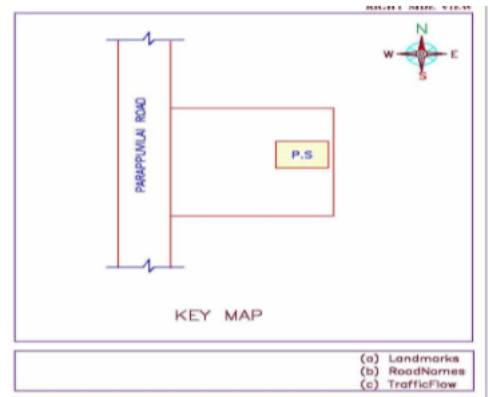

Google Map View

Polling Station Building Front View

Polling Station Front View

Cad View

Key MAP View

1 பெயர் : சுபாஷ் தந்தை பெயர்: அம்பலவாணன் வீட்டு எண் : 1-1A வயது : 34 பாலினம் : ஆண் Photo is available	ZZK1511435	2 பெயர் : ராமகிருஷ்ணன் தந்தை பெயர்: மோகன் வீட்டு எண் : 2-6 வயது : 55 பாலினம் : ஆண் Photo is available	ZZK1511401	3 பெயர் : ஹரிகர் சதன் தந்தை பெயர்: முருகேசன் வீட்டு எண் : 2-6 வயது : 32 பாலினம் : ஆண் Photo is available	ZZK1511310
4 பெயர் : தேஜஸ்வினி ரா தந்தை பெயர்: ராமகிருஷ்ணன் வீட்டு எண் : 2-6 வயது : 20 பாலினம் : பெண் Photo is available	ZZK3603933	5 பெயர் : ராம் குமார் ம் தந்தை பெயர்: முருகன் வீட்டு எண் : 2-293 வயது : 24 பாலினம் : ஆண் Photo is available	ZZK3157674	6 பெயர் : மீனாட்சி கணவர் பெயர்: செல்லப்பன் வீட்டு எண் : 3-38 வயது : 71 பாலினம் : பெண் Photo is available	HFX4852737
7 பெயர் : சுகந்தி கணவர் பெயர்: லோகநாதன் வீட்டு எண் : 6 வயது : 37 பாலினம் : பெண் Photo is available	ZZK2131936	8 பெயர் : முத்து பார்வதி கணவர் பெயர்: கண்ணன் வீட்டு எண் : 6-2-2 வயது : 37 பாலினம் : பெண் Photo is available	ZZK1656123	9 பெயர் : முகமது நவித் தந்தை பெயர்: அக்பர் அலி வீட்டு எண் : 6-5-1 வயது : 31 பாலினம் : ஆண் Photo is available	ZZK1656131
10 பெயர் : பிரேமா ராணி கணவர் பெயர்: மோகன் வீட்டு எண் : 6-8 வயது : 38 பாலினம் : பெண் Photo is available	ZZK1870088	11 பெயர் : ஆனந்த் தந்தை பெயர்: மோகன் வீட்டு எண் : 6-8 வயது : 32 பாலினம் : ஆண் Photo is available	ZZK1788652	12 பெயர் : பிரிய தர்ஷினி தந்தை பெயர்: நடராஜன் ஏ வீட்டு எண் : 6/8-25 வயது : 19 பாலினம் : பெண் Photo is available	ZZK3662871
13 பெயர் : செல்வம் ச கணவர் பெயர்: துரை வீட்டு எண் : 6/9 வயது : 58 பாலினம் : பெண் Photo is available	ZZK3497781	14 பெயர் : சுடலைமணி தந்தை பெயர்: தானுமாலைபெருமாள் வீட்டு எண் : 6-9A வயது : 53 பாலினம் : ஆண் Photo is available	ZZK1869841	15 பெயர் : அமுதா கணவர் பெயர்: சுடலைமணி வீட்டு எண் : 6-9A வயது : 48 பாலினம் : பெண் Photo is available	ZZK1869965
16 பெயர் : முருகன் தந்தை பெயர்: அகஸ்தியன் வீட்டு எண் : 6-9E வயது : 67 பாலினம் : ஆண் Photo is available	HFX1336775	17 பெயர் : மாலா தந்தை பெயர்: பூலையா வீட்டு எண் : 6/13/1 வயது : 29 பாலினம் : பெண் Photo is available	ZZK3220241	18 பெயர் : சிவ பிரஜிதா தந்தை பெயர்: நடராஜன் வீட்டு எண் : 6-13-3 வயது : 29 பாலினம் : பெண் Photo is available	ZZK2090223
19 பெயர் : ரூபவாணி தந்தை பெயர்: மணிகண்டநாத பிரசாத் வீட்டு எண் : 6-18-B வயது : 30 பாலினம் : பெண் Photo is available	ZZK1788934	20 பெயர் : அசோக்குமார் தந்தை பெயர்: முருகன் வீட்டு எண் : 6-18-E வயது : 30 பாலினம் : ஆண் Photo is available	ZZK1788603	21 பெயர் : பவித்ரா பவித்ரா கணவர் பெயர்: ஆறுமுகத்துரை வீட்டு எண் : 6/18இ வயது : 21 பாலினம் : பெண் Photo is available	ZZK3504008
22 பெயர் : ஆறுமுகத்துரை தந்தை பெயர்: முருகன் வீட்டு எண் : 6-18-E வயது : 30 பாலினம் : ஆண் Photo is available	ZZK1788942	23 பெயர் : சுந்தரி தந்தை பெயர்: கணேசன் வீட்டு எண் : 6-21-A வயது : 30 பாலினம் : பெண் Photo is available	ZZK1788736	24 பெயர் : ஜெரோம் பெ தந்தை பெயர்: பென்யமீன் அன்னராஜ் வீட்டு எண் : 6/22-9 வயது : 20 பாலினம் : ஆண் Photo is available	ZZK3686896
25 பெயர் : ஜானி வினோலின் தந்தை பெயர்: நவராஜன் வீட்டு எண் : 6-25C வயது : 29 பாலினம் : ஆண் Photo is available	ZZK2090033	26 பெயர் : சிவப்பிரசாத் தந்தை பெயர்: இராஜகோபாலன் வீட்டு எண் : 6-25c-8 வயது : 33 பாலினம் : ஆண் Photo is available	ZZK1656214	27 பெயர் : சுஸ்மி சாதனா தந்தை பெயர்: முருகேசன் வீட்டு எண் : 6-25C-10 வயது : 25 பாலினம் : பெண் Photo is available	ZZK2378172
28 பெயர் : முத்து குமார் தந்தை பெயர்: சிதம்பரம் வீட்டு எண் : 6-25C-16 வயது : 51 பாலினம் : ஆண் Photo is available	ZZK2250348	29 பெயர் : சார்லின் சுலிலா கணவர் பெயர்: முத்து குமார் வீட்டு எண் : 6-25C-16 வயது : 45 பாலினம் : பெண் Photo is available	ZZK2250330	30 பெயர் : சிதம்பரம் தந்தை பெயர்: சுடலைமாடன் வீட்டு எண் : 6-25c-17 வயது : 77 பாலினம் : ஆண் Photo is available	ZZK1016179