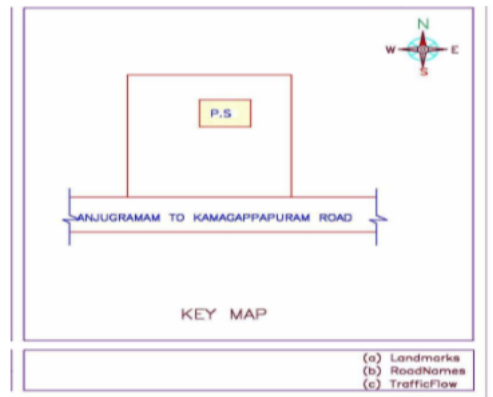

Cad View

Key MAP View