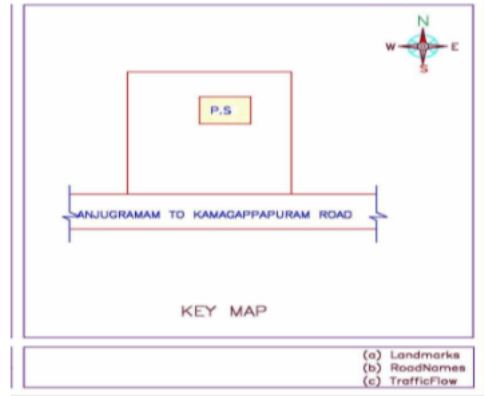

Key MAP View