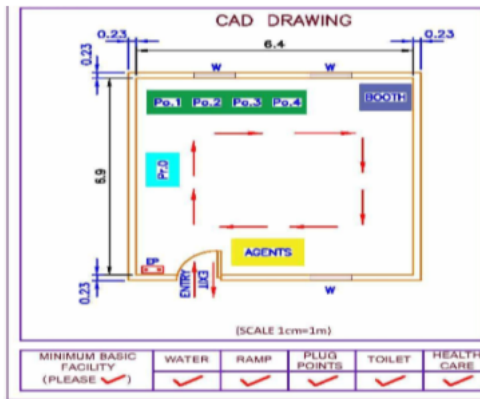

Google Map View

Polling Station Building Front View

Polling Station Front View

Cad View

Key MAP View

1 பெயர் : ராஜேஸ்வரி எ தந்தை பெயர்: அழகப்பன் வீட்டு எண் : 1/17டி வயது : 40 பாலினம் : பெண் Photo is available ZZK3629912	2 பெயர் : சிவ சக்தியா தாயின் பெயர்: கனி வீட்டு எண் : 2-71 வயது : 27 பாலினம் : பெண் Photo is available ZZK2251379	3 பெயர் : அஸ்வினி பிரியா தந்தை பெயர்: துரை வீட்டு எண் : 9-1 வயது : 23 பாலினம் : பெண் Photo is available ZZK3378528
4 பெயர் : ஏஞ்சலின் கிருபா கணவர் பெயர்: ஆபிரகாம் துரைசிங் வீட்டு எண் : 15 வயது : 34 பாலினம் : பெண் Photo is available ZZK3358827	5 பெயர் : ராஜாத்தி தந்தை பெயர்: துரை வீட்டு எண் : 15 வயது : 30 பாலினம் : பெண் Photo is available ZZK2166049	6 பெயர் : முத்துராஜ் தந்தை பெயர்: பால் வீட்டு எண் : 15-1 வயது : 54 பாலினம் : ஆண் Photo is available HFX6028252
7 பெயர் : பொம்மணி கணவர் பெயர்: முத்துராஜ் வீட்டு எண் : 15-1 வயது : 50 பாலினம் : பெண் Photo is available ZZK1319003	8 பெயர் : சுரேஷ் தந்தை பெயர்: முத்துராஜ் வீட்டு எண் : 15-1 வயது : 23 பாலினம் : ஆண் Photo is available ZZK3359056	9 பெயர் : முத்து விஜய் தந்தை பெயர்: செல்ல பாண்டியன் வீட்டு எண் : 15-1A1 வயது : 35 பாலினம் : ஆண் Photo is available IXC0238246
10 பெயர் : பூங்குழலி தந்தை பெயர்: தங்கசபாவதி வீட்டு எண் : 15-1ஏ1 வயது : 33 பாலினம் : பெண் Photo is available RRJ1505387	11 பெயர் : பாலமுருகன் தந்தை பெயர்: அரிகிருஷ்ணன் வீட்டு எண் : 15-2 வயது : 55 பாலினம் : ஆண் Photo is available ZZK2902765	12 பெயர் : முத்துலெட்சுமி கணவர் பெயர்: பாலமுருகன் வீட்டு எண் : 15-2 வயது : 51 பாலினம் : பெண் Photo is available HFX1331644
13 பெயர் : ஜெயராம் தாயின் பெயர்: பத்மாவதி வீட்டு எண் : 15-2 வயது : 48 பாலினம் : ஆண் Photo is available HFX1322171	14 பெயர் : பாலசுப்தரா கணவர் பெயர்: ஜெயராம் வீட்டு எண் : 15-2 வயது : 43 பாலினம் : பெண் Photo is available ZZK1789932	15 பெயர் : அஸ்வினி குமார் பி தந்தை பெயர்: பாலமுருகன் வீட்டு எண் : 15/3 வயது : 24 பாலினம் : ஆண் Photo is available ZZK3562295
16 பெயர் : அஷ்வின் குமார் தந்தை பெயர்: பாலமுருகன் வீட்டு எண் : 15-3 வயது : 24 பாலினம் : ஆண் Photo is available ZZK3205630	17 பெயர் : அல்மிதா தந்தை பெயர்: பாலமுருகன் வீட்டு எண் : 15-3 வயது : 22 பாலினம் : பெண் Photo is available ZZK3572823	18 பெயர் : அப்பாசாமி தந்தை பெயர்: அப்பாசாமி வீட்டு எண் : 15-4 வயது : 70 பாலினம் : ஆண் Photo is available TAU2247070
19 பெயர் : சரஸ்வதி கணவர் பெயர்: அப்பாசாமி வீட்டு எண் : 15-4 வயது : 67 பாலினம் : பெண் Photo is available TAU2247062	20 பெயர் : ஜெயக்கனி கணவர் பெயர்: ராஜசேகர் வீட்டு எண் : 15-4 வயது : 48 பாலினம் : பெண் Photo is available HFX2154953	21 பெயர் : ஆர்த்தி தந்தை பெயர்: ராஜ சேகர் வீட்டு எண் : 15-4-2 வயது : 22 பாலினம் : பெண் Photo is available ZZK3378544
22 பெயர் : சுதா கணவர் பெயர்: ஐயப்பன் வீட்டு எண் : 15-4-3 வயது : 40 பாலினம் : பெண் Photo is available ZZK3254554	23 பெயர் : சங்கராண்டி தந்தை பெயர்: பாலையாநாடார் வீட்டு எண் : 15-5 வயது : 71 பாலினம் : ஆண் Photo is available ZZK1512987	24 பெயர் : ராஜகுமார் தந்தை பெயர்: பொன்சுவாமி வீட்டு எண் : 15-5 வயது : 62 பாலினம் : ஆண் Photo is available ZZK2902781
25 பெயர் : சரஸ்வதி கணவர் பெயர்: ராஜகுமார் வீட்டு எண் : 15-5 வயது : 56 பாலினம் : பெண் Photo is available ZZK2902799	26 பெயர் : ராஜேஸ்குமார் தந்தை பெயர்: சங்கராண்டி வீட்டு எண் : 15-5 வயது : 44 பாலினம் : ஆண் Photo is available ZZK1512995	27 பெயர் : இராஜலெட்சுமி கணவர் பெயர்: ரஜேஷ்குமார் வீட்டு எண் : 15-5 வயது : 41 பாலினம் : பெண் Photo is available ZZK1015361
28 பெயர் : தங்கலீலா கணவர் பெயர்: பாலமுருகன் வீட்டு எண் : 15-5 வயது : 40 பாலினம் : பெண் Photo is available ZZK1513142	29 பெயர் : ராமசாமி தந்தை பெயர்: முத்துசுவாமி வீட்டு எண் : 15-6 வயது : 70 பாலினம் : ஆண் Photo is available ZZK2902807	30 பெயர் : ஜானகி கணவர் பெயர்: ராமசாமி வீட்டு எண் : 15-6 வயது : 60 பாலினம் : பெண் Photo is available ZZK2902815