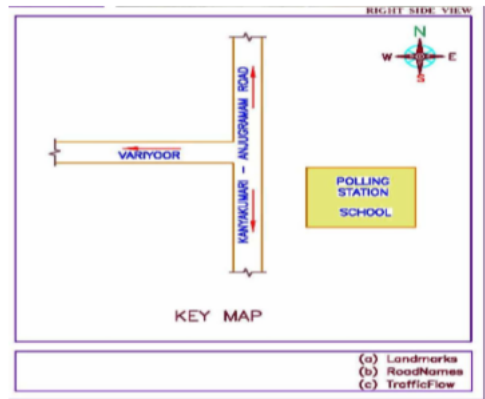

Google Map View

Polling Station Building Front View

Polling Station Front View

Cad View

Key MAP View

1 பெயர் : ராஜேஸ்வரி எ தந்தை பெயர்: அழகப்பன் வீட்டு எண் : 1/17டி வயது : 40 பாலினம் : பெண் Photo is available ZZK3629912	2 பெயர் : சிவ சக்தியா தாயின் பெயர்: கனி வீட்டு எண் : 2-71 வயது : 27 பாலினம் : பெண் Photo is available ZZK2251379	3 பெயர் : அஸ்வினி பிரியா தந்தை பெயர்: துரை வீட்டு எண் : 9-1 வயது : 23 பாலினம் : பெண் Photo is available ZZK3378528
4 பெயர் : ஏஞ்சலின் கிருபா கணவர் பெயர்: ஆபிரகாம் துரைசிங் வீட்டு எண் : 15 வயது : 34 பாலினம் : பெண் Photo is available ZZK3358827	5 பெயர் : ராஜாத்தி தந்தை பெயர்: துரை வீட்டு எண் : 15 வயது : 30 பாலினம் : பெண் Photo is available ZZK2166049	6 பெயர் : முத்துராஜ் தந்தை பெயர்: பால் வீட்டு எண் : 15-1 வயது : 54 பாலினம் : ஆண் Photo is available HFX6028252
7 பெயர் : பொம்மணி கணவர் பெயர்: முத்துராஜ் வீட்டு எண் : 15-1 வயது : 50 பாலினம் : பெண் Photo is available ZZK1319003	8 பெயர் : சுரேஷ் தந்தை பெயர்: முத்துராஜ் வீட்டு எண் : 15-1 வயது : 23 பாலினம் : ஆண் Photo is available ZZK3359056	9 பெயர் : முத்து விஜய் தந்தை பெயர்: செல்ல பாண்டியன் வீட்டு எண் : 15-1A1 வயது : 35 பாலினம் : ஆண் Photo is available IXC0238246
10 பெயர் : பூங்குழலி தந்தை பெயர்: தங்கசபாவதி வீட்டு எண் : 15-1ஏ1 வயது : 33 பாலினம் : பெண் Photo is available RRJ1505387	11 பெயர் : பாலமுருகன் தந்தை பெயர்: அரிகிருஷ்ணன் வீட்டு எண் : 15-2 வயது : 55 பாலினம் : ஆண் Photo is available ZZK2902765	12 பெயர் : முத்துலெட்சுமி கணவர் பெயர்: பாலமுருகன் வீட்டு எண் : 15-2 வயது : 51 பாலினம் : பெண் Photo is available HFX1331644
13 பெயர் : ஜெயராம் தாயின் பெயர்: பத்மாவதி வீட்டு எண் : 15-2 வயது : 48 பாலினம் : ஆண் Photo is available HFX1322171	14 பெயர் : பாலசுப்தரா கணவர் பெயர்: ஜெயராம் வீட்டு எண் : 15-2 வயது : 43 பாலினம் : பெண் Photo is available ZZK1789932	15 பெயர் : அஸ்வினி குமார் பி தந்தை பெயர்: பாலமுருகன் வீட்டு எண் : 15/3 வயது : 24 பாலினம் : ஆண் Photo is available ZZK3562295
16 பெயர் : அஷ்வின் குமார் தந்தை பெயர்: பாலமுருகன் வீட்டு எண் : 15-3 வயது : 24 பாலினம் : ஆண் Photo is available ZZK3205630	17 பெயர் : அல்மிதா தந்தை பெயர்: பாலமுருகன் வீட்டு எண் : 15-3 வயது : 22 பாலினம் : பெண் Photo is available ZZK3572823	18 பெயர் : அப்பாசாமி தந்தை பெயர்: அப்பாசாமி வீட்டு எண் : 15-4 வயது : 70 பாலினம் : ஆண் Photo is available TAU2247070
19 பெயர் : சரஸ்வதி கணவர் பெயர்: அப்பாசாமி வீட்டு எண் : 15-4 வயது : 67 பாலினம் : பெண் Photo is available TAU2247062	20 பெயர் : ஜெயக்கனி கணவர் பெயர்: ராஜசேகர் வீட்டு எண் : 15-4 வயது : 48 பாலினம் : பெண் Photo is available HFX2154953	21 பெயர் : ஆர்த்தி தந்தை பெயர்: ராஜ சேகர் வீட்டு எண் : 15-4-2 வயது : 22 பாலினம் : பெண் Photo is available ZZK3378544
22 பெயர் : சுதா கணவர் பெயர்: ஐயப்பன் வீட்டு எண் : 15-4-3 வயது : 40 பாலினம் : பெண் Photo is available ZZK3254554	23 பெயர் : சங்கராண்டி தந்தை பெயர்: பாலையாநாடார் வீட்டு எண் : 15-5 வயது : 71 பாலினம் : ஆண் Photo is available ZZK1512987	24 பெயர் : ராஜகுமார் தந்தை பெயர்: பொன்சுவாமி வீட்டு எண் : 15-5 வயது : 62 பாலினம் : ஆண் Photo is available ZZK2902781
25 பெயர் : சரஸ்வதி கணவர் பெயர்: ராஜகுமார் வீட்டு எண் : 15-5 வயது : 56 பாலினம் : பெண் Photo is available ZZK2902799	26 பெயர் : ராஜேஸ்குமார் தந்தை பெயர்: சங்கராண்டி வீட்டு எண் : 15-5 வயது : 44 பாலினம் : ஆண் Photo is available ZZK1512995	27 பெயர் : இராஜலெட்சுமி கணவர் பெயர்: ரஜேஷ்குமார் வீட்டு எண் : 15-5 வயது : 41 பாலினம் : பெண் Photo is available ZZK1015361
28 பெயர் : தங்கலீலா கணவர் பெயர்: பாலமுருகன் வீட்டு எண் : 15-5 வயது : 40 பாலினம் : பெண் Photo is available ZZK1513142	29 பெயர் : ராமசாமி தந்தை பெயர்: முத்துசுவாமி வீட்டு எண் : 15-6 வயது : 70 பாலினம் : ஆண் Photo is available ZZK2902807	30 பெயர் : ஜானகி கணவர் பெயர்: ராமசாமி வீட்டு எண் : 15-6 வயது : 60 பாலினம் : பெண் Photo is available ZZK2902815