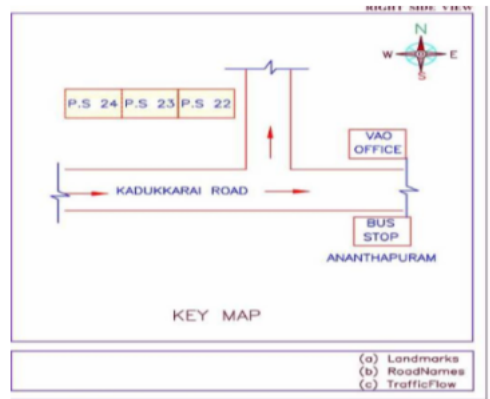

Cad View

Key MAP View