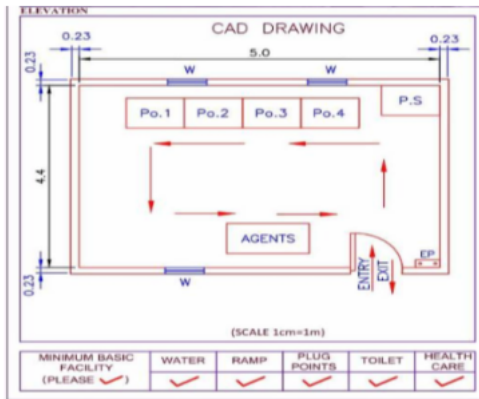

Cad View

Key MAP View