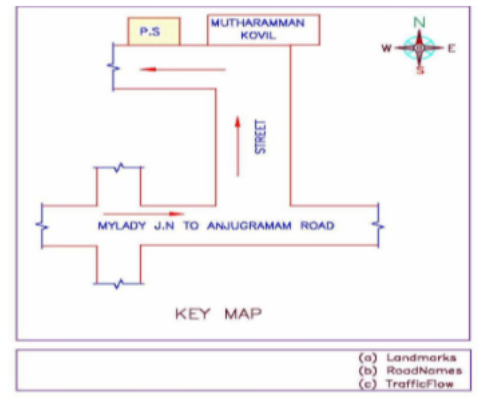

Key MAP View