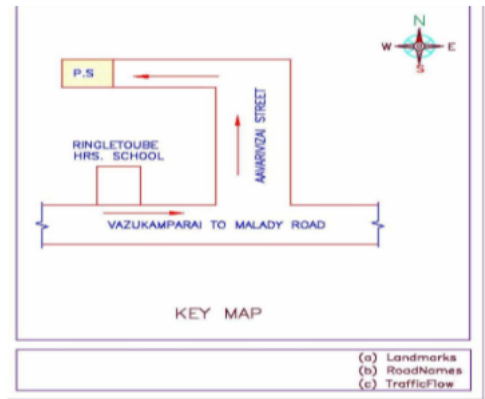

Key MAP View