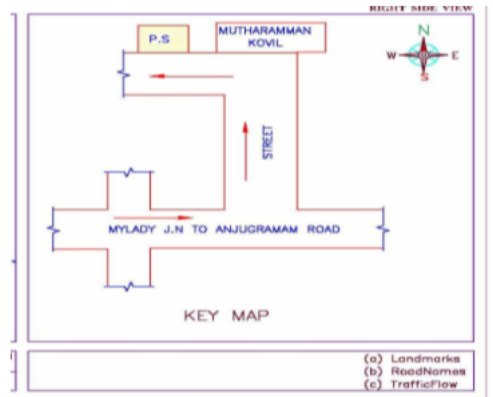

Cad View

Key MAP View